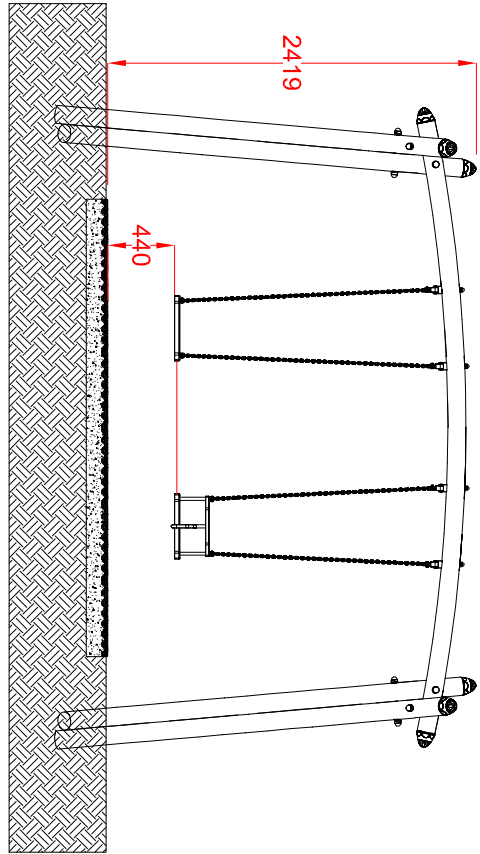

MACAGI SRI
benessere bambino

ALTALENA NINJA
ARTICOLO

610TG
CODICE ARTICOLO

SCALA 1 : 50

1	ALTALENA NINJA: Pianta e prospetti	Verniciato Acrilico	610TG	Rev.
Quant. Pezzi	Figura	Denominazione	Finitura	Codice

≠	± 1 mm
∅	± 1 mm
↔	± 2 mm
Tolleranze Generali	

Riferim. TAV

3	06/03/2020	Aggiunta decorazioni laterali	Cristian M.
Revisione	Data	Motivo	Redatto

Verific. e Approvato