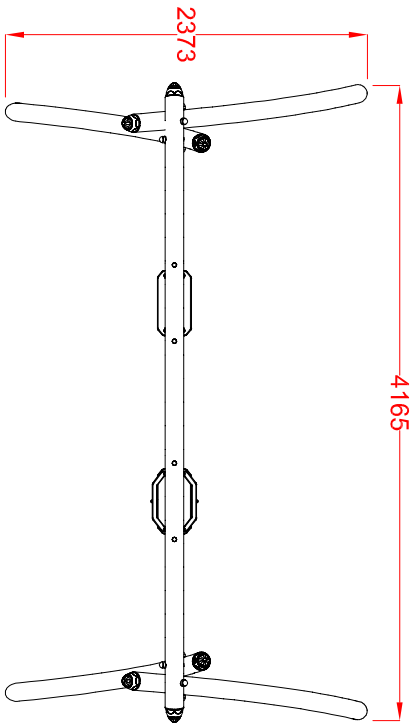

MACAGI SRI
benessere bambino

ALTALENA NINJA
ARTICOLO

610TG
CODICE ARTICOLO

SCALA 1 : 50

1	ALTALENA NINJA: Pianta e prospetti	Verniciato Acrilico	610TG	Rev.
Quant. Pezzi	Figura	Denominazione	Finitura	Codice

≠	± 1 mm
∅	± 1 mm
↔	± 2 mm
Tolleranze Generali	

Riferim. TAV

3	06/03/2020	Aggiunta decorazioni laterali	Cristian M.
Revisione	Data	Motivo	Redatto

Verific. e Approvato