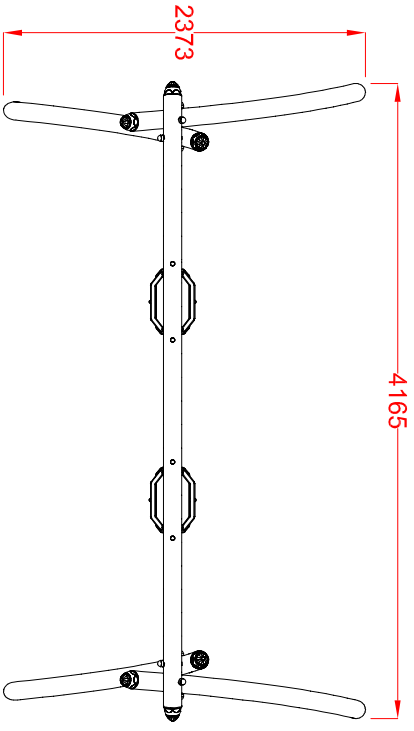

MACAGI SRI
benessere bambino

ALTALENA NINJA
ARTICOLO

610G
CODICE ARTICOLO

SCALA 1 : 50

1	ALTALENA NINJA: Pianta e prospetti	Verniciato Acrilico	610G	Rev.
Quant. Pezzi	Figura	Denominazione	Finitura	Codice

≠	± 1 mm
∅	± 1 mm
↔	± 2 mm
Tolleranze Generali	

Riferim. TAV

3	05/03/2020	Aggiunta decorazioni laterali	Cristian M.
Revisione	Data	Motivo	Redatto

Verific. e Approvato