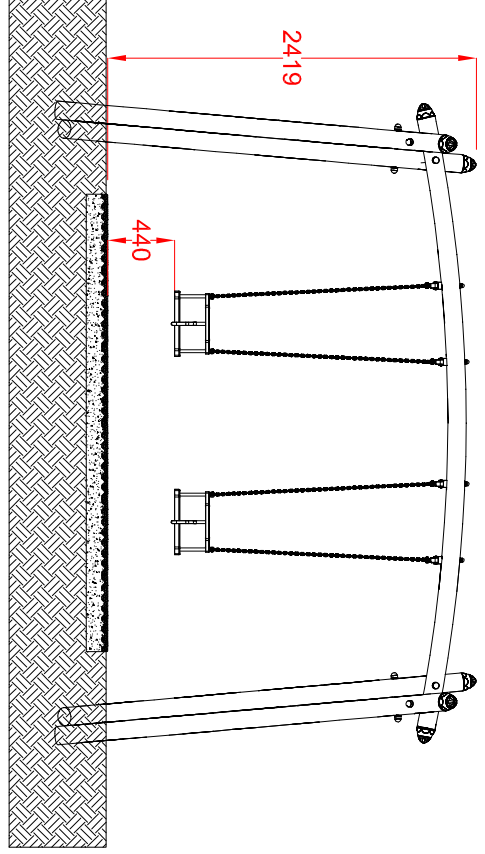

MACAGI SRI
benessere bambino

ALTALENA NINJA
ARTICOLO

610G
CODICE ARTICOLO

SCALA 1 : 50

1	ALTALENA NINJA: Pianta e prospetti	Verniciato Acrilico	610G	Rev.
Quant. Pezzi	Figura	Denominazione	Finitura	Codice

≠	± 1 mm
∅	± 1 mm
↔	± 2 mm
Tolleranze Generali	

Riferim. TAV

3	05/03/2020	Aggiunta decorazioni laterali	Cristian M.
Revisione	Data	Motivo	Redatto

Verific. e Approvato