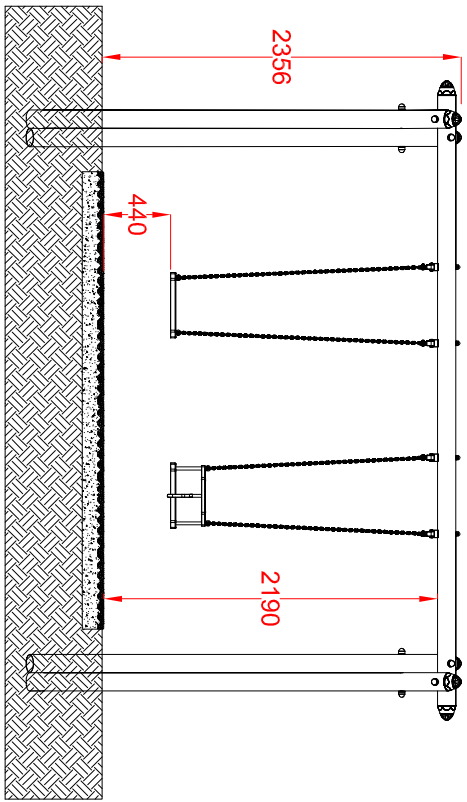

MACAGI S.r.l.
benessere bambino

ALTALENA NINJA STRONG
ARTICOLO

610DTG
CODICE ARTICOLO

SCALA 1 : 50

1	1	ALTALENA NINJA STRONG: Pianta e prospetti	Verniciato	610DTG	Rev.
Quant. Pezzi	Figura	Denominazione	Finitura	Codice	

1	10/03/2020	Revisione area di impatto	Cristian M.	
Revisione	Data	Motivo	Redatto	

≠	± 1 mm
∅	± 1 mm
↔	± 2 mm
Tolleranze Generali	

Riferim. TAV

Verific. e Approvato