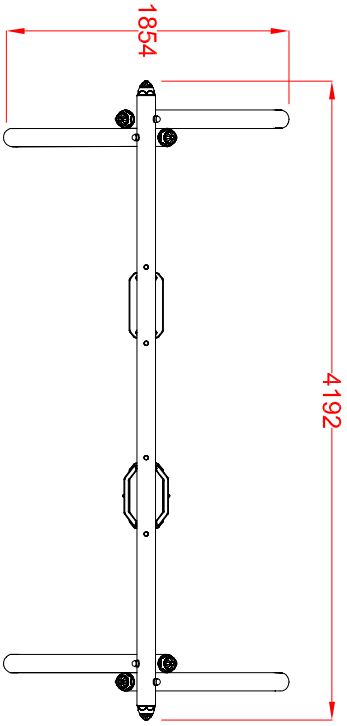

MACAGI S.r.l.
benessere bambino

ALTALENA NINJA STRONG
ARTICOLO

610DTG
CODICE ARTICOLO

SCALA 1 : 50

1	1	ALTALENA NINJA STRONG: Pianta e prospetti	Verniciato	610DTG	Rev.
Quant. Pezzi	Figura	Denominazione	Finitura	Codice	

1	10/03/2020	Revisione area di impatto	Cristian M.	
Revisione	Data	Motivo	Redatto	

≠	± 1 mm
∅	± 1 mm
↔	± 2 mm
Tolleranze Generali	

Riferim. TAV

Verific. e Approvato