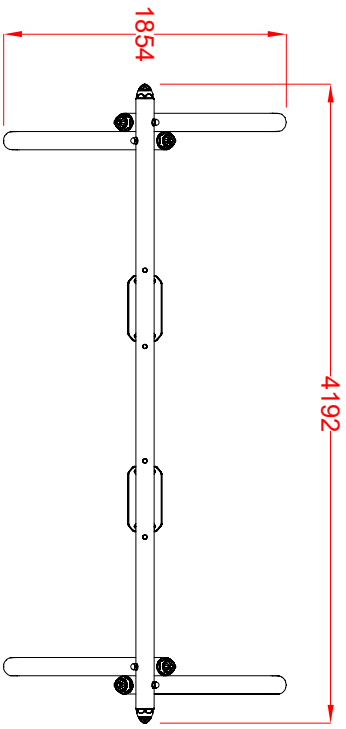

**MACUAGI SRI**  
benessere bambino

ALTALENA NINJA STRONG  
ARTICOLO

610D  
CODICE ARTICOLO

SCALA 1 : 50

|              |        |   |            |        |      |
|--------------|--------|---|------------|--------|------|
| 1            | 1      | ALTALENA NINJA STRONG: Planta e prospetti | Verniciato | 610D   | Rev. |
| Quant. Pezzi | Figura | Denominazione                             | Finitura   | Codice |      |

|                     |        |
|---------------------|--------|
| ≠                   | ± 1 mm |
| ∅                   | ± 1 mm |
| ↔                   | ± 2 mm |
| Tolleranze Generali |        |

Riferim. TAV