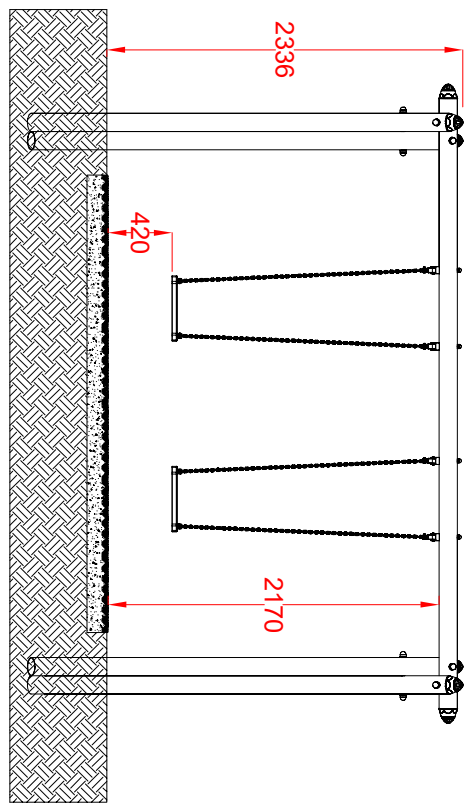

**MACUAGI SRI**  
benessere bambino

ALTALENA NINJA STRONG  
ARTICOLO

610D  
CODICE ARTICOLO

SCALA 1 : 50

|              |        |   |            |        |      |
|--------------|--------|---|------------|--------|------|
| 1            | 1      | ALTALENA NINJA STRONG: Planta e prospetti | Verniciato | 610D   | Rev. |
| Quant. Pezzi | Figura | Denominazione                             | Finitura   | Codice |      |

|                     |        |
|---------------------|--------|
| ≠                   | ± 1 mm |
| ∅                   | ± 1 mm |
| ↔                   | ± 2 mm |
| Tolleranze Generali |        |

Riferim. TAV