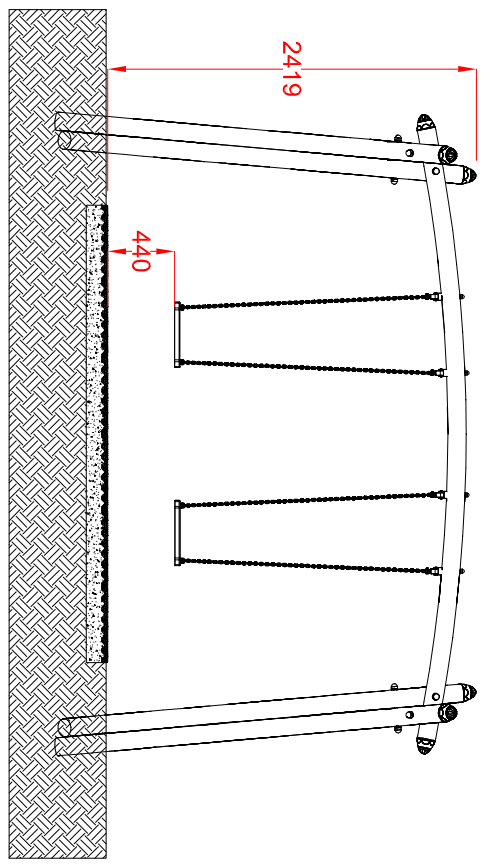

MACAGI s.r.l.
benessere bambino

ALTALENA NINJA
ARTICOLO

610
CODICE ARTICOLO

SCALA 1 : 50

1	ALTALENA NINJA: Pianta e prospetti	Verniciato Acrilico	610	Rev.
Quant. Pezzi	Figura	Denominazione	Finitura	Codice

≠	± 1 mm
∅	± 1 mm
↔	± 2 mm
Tolleranze Generali	

Riferim. TAV

3	03/03/2020	Aggiunta decorazioni laterali	Cristian M.	Verific. e Approvato
Revisione	Data	Motivo	Redatto	