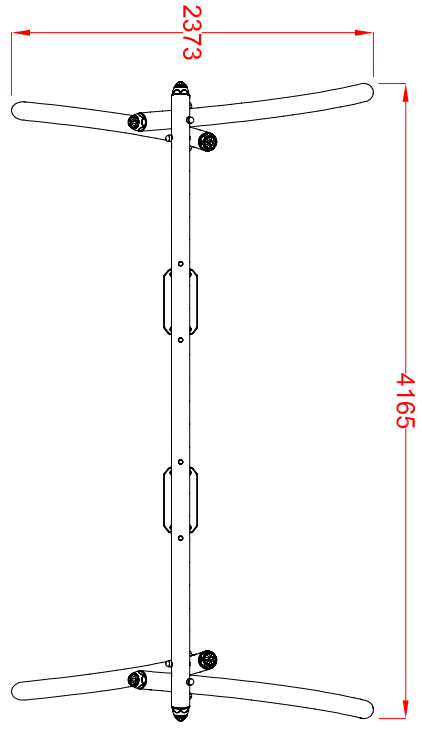

MACAGI s.r.l.
benessere bambino

ALTALENA NINJA
ARTICOLO

610
CODICE ARTICOLO

SCALA 1 : 50

1	ALTALENA NINJA: Pianta e prospetti	Verniciato Acrilico	610	Rev.
Quant. Pezzi	Figura	Denominazione	Finitura	Codice

≠	± 1 mm
∅	± 1 mm
↔	± 2 mm
Tolleranze Generali	

Riferim. TAV

3	03/03/2020	Aggiunta decorazioni laterali	Cristian M.	Verific. e Approvato
Revisione	Data	Motivo	Redatto	