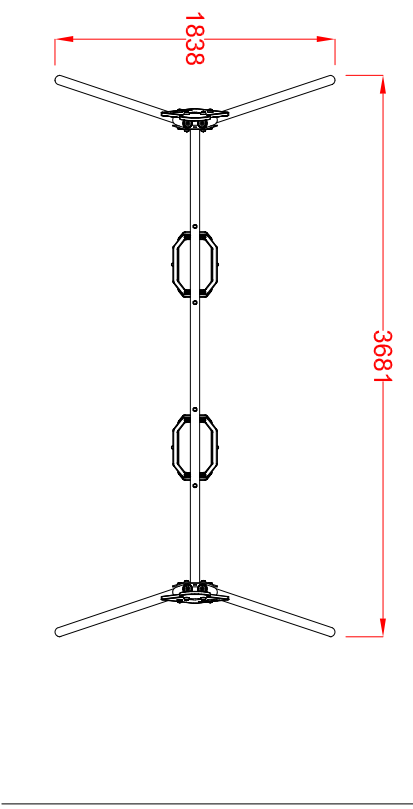

**MACAGI SRI**  
*benessere bambino*

ALTALENA ACCIAIO  
ARTICOLO

607G  
CODICE ARTICOLO

SCALA 1 : 50

1	ALTALENA ACCIAIO: Pianta e prospetti	Verniciato Acrilico	607G	Rev.	
Quant. Pezzi	Figura	Denominazione	Finitura	Codice	Rev.

≠	± 1 mm
∅	± 1 mm
↔	± 2 mm
Tolleranze Generali	

Riferim. TAV

5	27/02/2020	Aggiunta decorazioni laterali	Cristian M.	Verific. e Approvato
Revisione	Data	Motivo	Redatto	