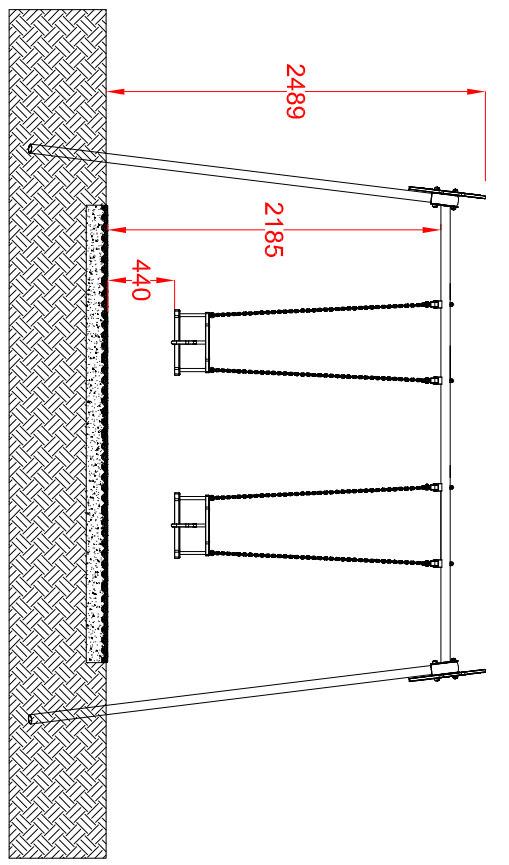

**MACAGI SRI**  
*benessere bambino*

ALTALENA ACCIAIO  
ARTICOLO

607G  
CODICE ARTICOLO

SCALA 1 : 50

1	ALTALENA ACCIAIO: Pianta e prospetti	Verniciato Acrilico	607G	Rev.	
Quant. Pezzi	Figura	Denominazione	Finitura	Codice	Rev.

≠	± 1 mm
∅	± 1 mm
↔	± 2 mm
Tolleranze Generali	

Riferim. TAV

5	27/02/2020	Aggiunta decorazioni laterali	Cristian M.	Verific. e Approvato
Revisione	Data	Motivo	Redatto	