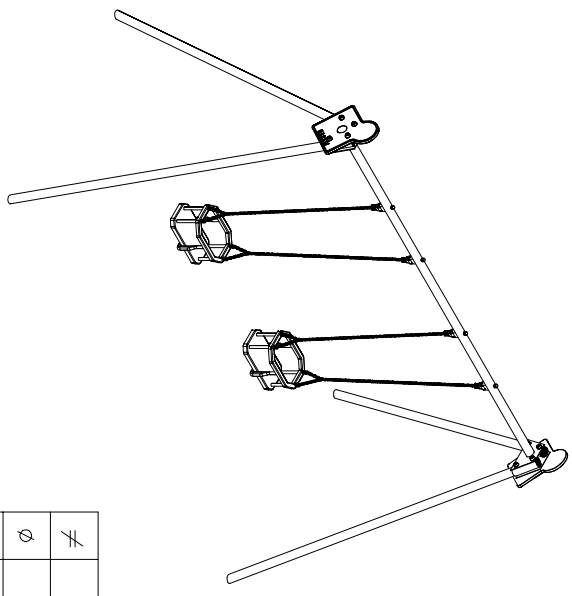

**MACAGI SRI**  
*benessere bambino*

ALTALENA ACCIAIO  
ARTICOLO

607G  
CODICE ARTICOLO

SCALA 1 : 50

1	ALTALENA ACCIAIO: Pianta e prospetti	Verniciato Acrilico	607G	Rev.	
Quant. Pezzi	Figura	Denominazione	Finitura	Codice	Rev.

≠	± 1 mm
∅	± 1 mm
↔	± 2 mm
Tolleranze Generali	

Riferim. TAV

5	27/02/2020	Aggiunta decorazioni laterali	Cristian M.	Verific. e Approvato
Revisione	Data	Motivo	Redatto	