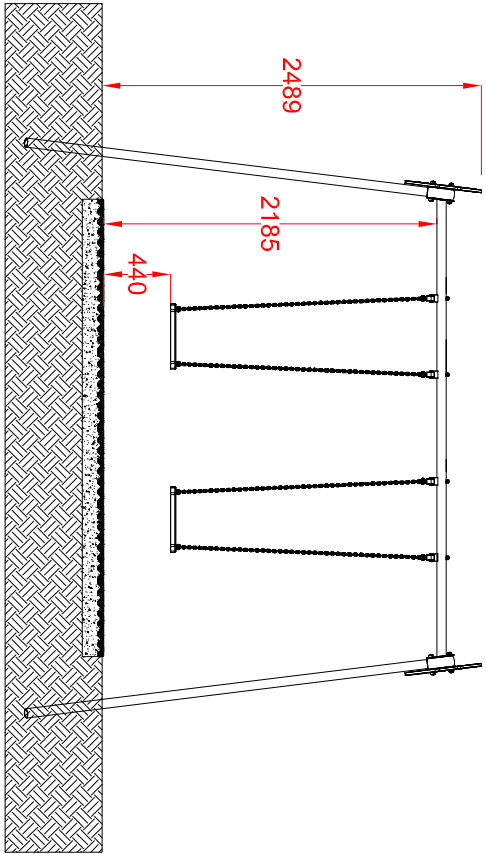

MACAGI SRI
benessere bambino

ALTALENA ACCIAIO
ARTICOLO

607
CODICE ARTICOLO

SCALA 1 : 50

1	ALTALENA ACCIAIO: Pianta e prospetti	Verniciato Acrilico	607	Rev.	
Quant. Pezzi	Figura	Denominazione	Finitura	Codice	Rev.

≠	± 1 mm
∅	± 1 mm
↔	± 2 mm
Tolleranze Generali	

Riferim. TAV

5	26/02/2020	Aggiunta decorazioni laterali	Cristian M.	Verific. e Approvato
Revisione	Data	Motivo	Redatto	