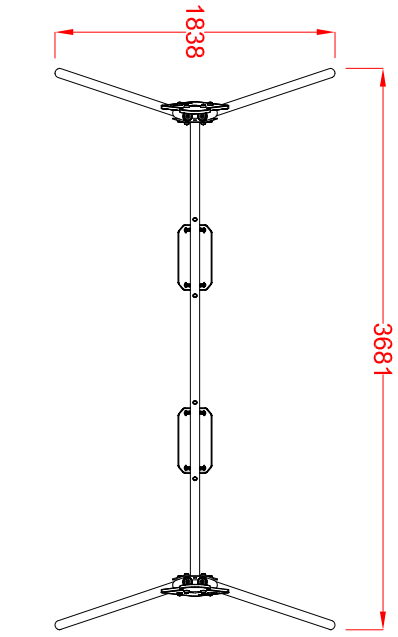

MACAGI SRI
benessere bambino

ALTALENA ACCIAIO
ARTICOLO

607
CODICE ARTICOLO

SCALA 1 : 50

1	ALTALENA ACCIAIO: Pianta e prospetti	Verniciato Acrilico	607	Rev.	
Quant. Pezzi	Figura	Denominazione	Finitura	Codice	Rev.

≠	± 1 mm
∅	± 1 mm
↔	± 2 mm
Tolleranze Generali	

Riferim. TAV

5	26/02/2020	Aggiunta decorazioni laterali	Cristian M.	Verific. e Approvato
Revisione	Data	Motivo	Redatto	