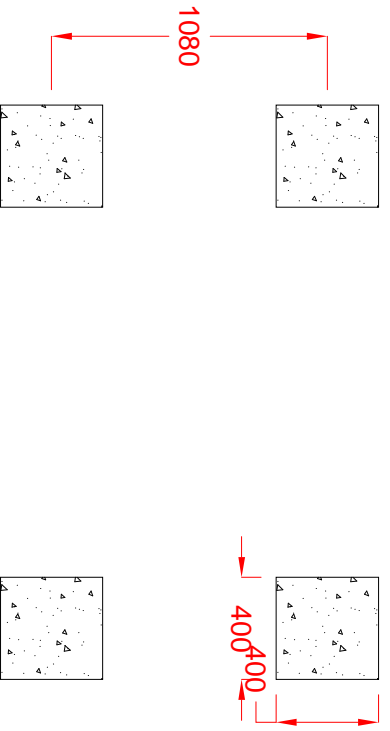

MACCAGI SRL  
BENESSERE BAMBINO

ATALENA IN ACCIAIO CON ALTEZZA DI CADUTA 100 cm  
ARTICOLO

606NG  
CODICE ARTICOLO

SCALA 1 : 30

≠	± 1 mm
∅	± 1 mm
↔	± 2 mm

Riferim. TAV

Quant. Pezzi	Figura	Altaena con altezza di caduta 100 cm: area di impatto, fondazioni	Denominazione	Finitura	Codice	Rev.
1	29/07/2015					0