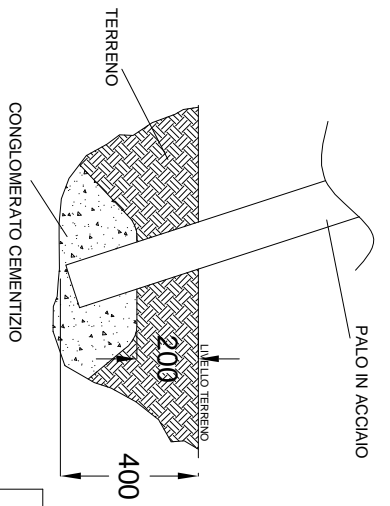

MACCAGI SRL  
BENESSERE BAMBINO

ATALENA IN ACCIAIO CON ALTEZZA DI CADUTA 100 cm  
ARTICOLO

606NG  
CODICE ARTICOLO

SCALA 1 : 30

≠	± 1 mm
∅	± 1 mm
↔	± 2 mm

Riferim. TAV

Quant. Pezzi	Figura	Altaena con altezza di caduta 100 cm: area di impatto, fondazioni	Denominazione	Finitura	Codice	Rev.
1	29/07/2015					0