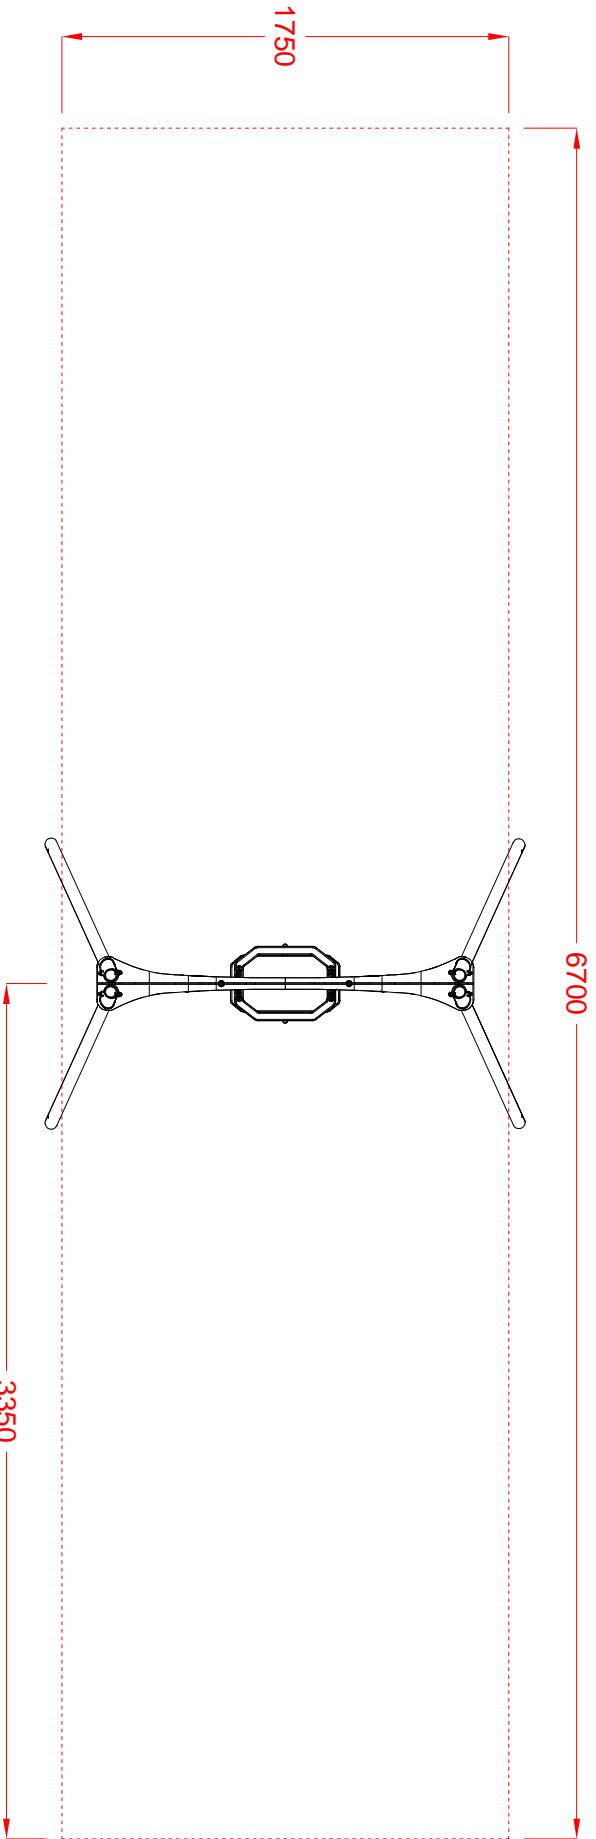

MACCAGI SRL  
BENESSERE BAMBINO

ATALENA IN ACCIAIO CON ALTEZZA DI CADUTA 100 cm  
ARTICOLO

606NG  
CODICE ARTICOLO

SCALA 1 : 30

≠	± 1 mm
∅	± 1 mm
↔	± 2 mm

Riferim. TAV

Quant. Pezzi	Figura	Altaena con altezza di caduta 100 cm: area di impatto, fondazioni	Denominazione	Finitura	Codice	Rev.
1	29/07/2015					0