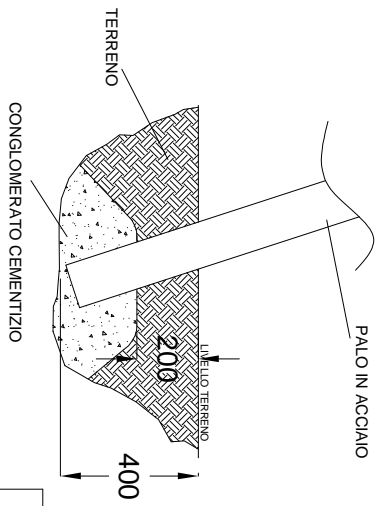

MACCAGI SRL  
BENESSERE BAMBINO

ATALENA IN ACCIAIO CON ALTEZZA DI CADUTA 100 cm  
ARTICOLO

606N  
CODICE ARTICOLO

SCALA 1 : 30

≠	± 1 mm
∅	± 1 mm
↔	± 2 mm

Riferim. TAV

Quant. Pezzi	Figura	Altaena con altezza di caduta 100 cm: area di impatto, fondazioni	Denominazione	Finitura	Codice	Rev.
1	29/07/2015					0