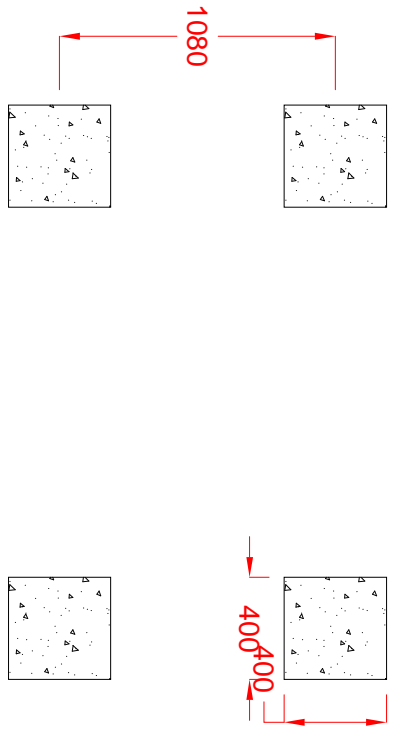

MACCAGI SRL  
BENESSERE BAMBINO

ATALENA IN ACCIAIO CON ALTEZZA DI CADUTA 100 cm  
ARTICOLO

606N  
CODICE ARTICOLO

SCALA 1 : 30

≠	± 1 mm
∅	± 1 mm
↔	± 2 mm

Riferim. TAV

Quant. Pezzi	Figura	Altaena con altezza di caduta 100 cm: area di impatto, fondazioni	Denominazione	Finitura	Codice	Rev.
1	29/07/2015					0