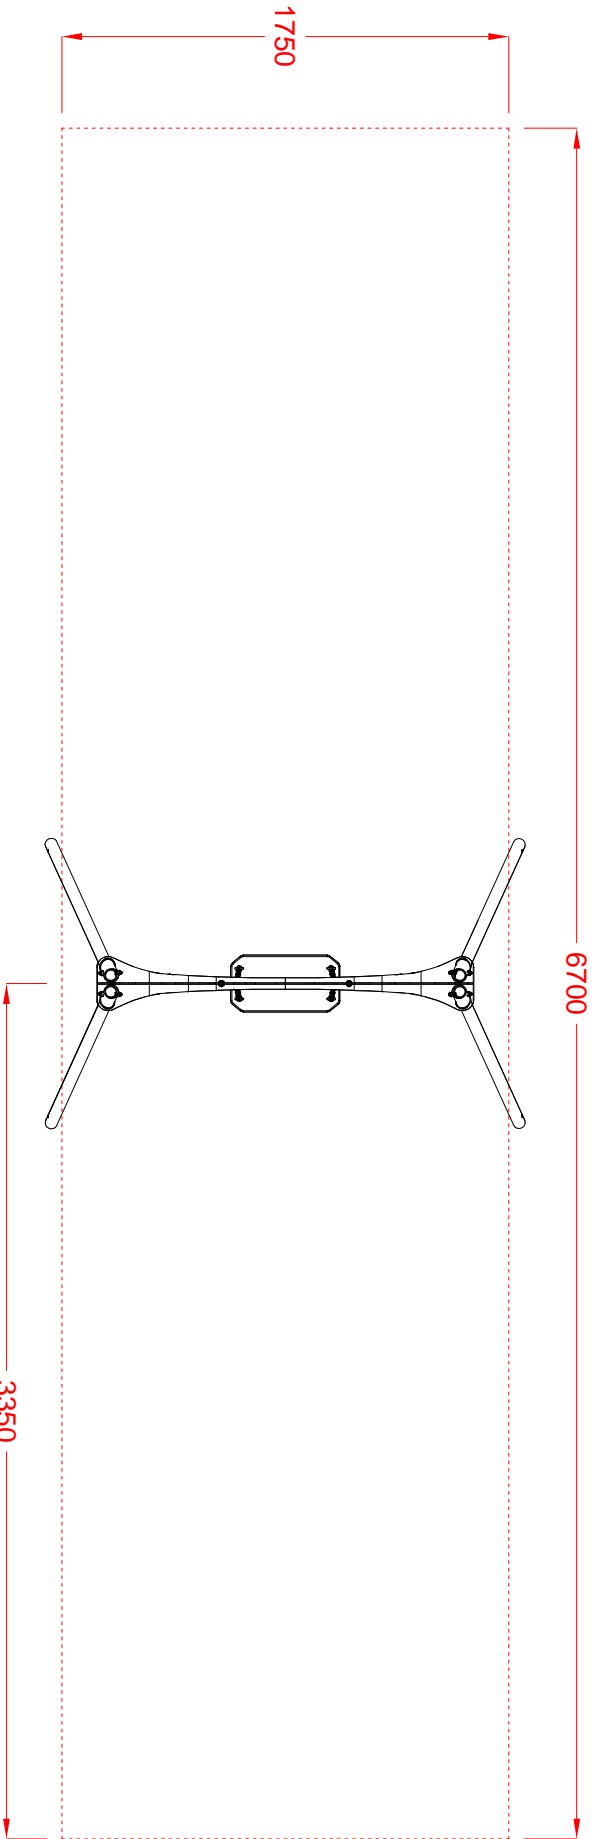

MACCAGI SRL  
BENESSERE BAMBINO

ATALENA IN ACCIAIO CON ALTEZZA DI CADUTA 100 cm  
ARTICOLO

606N  
CODICE ARTICOLO

SCALA 1 : 30

≠	± 1 mm
∅	± 1 mm
↔	± 2 mm

Riferim. TAV

Quant. Pezzi	Figura	Altaena con altezza di caduta 100 cm: area di impatto, fondazioni	Denominazione	Finitura	Codice	Rev.
1	29/07/2015					0