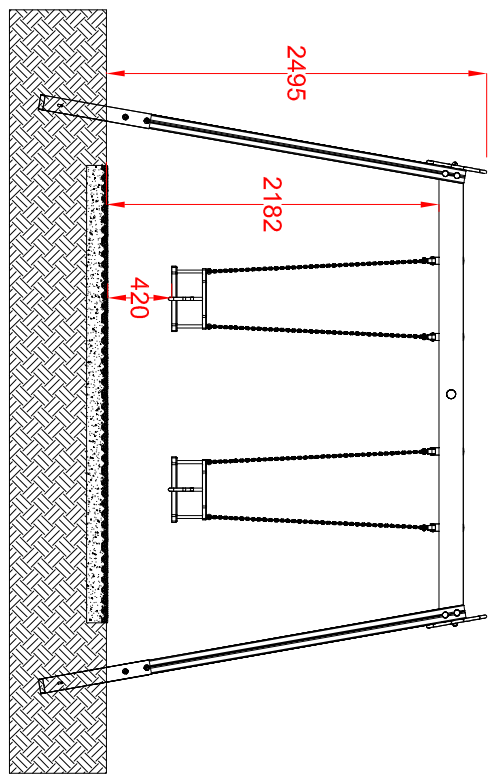

MACAGI SRI
benessere bambino

ALTALENA LAMELLARE
ARTICOLO

599G
CODICE ARTICOLO

SCALA 1 : 50

1	ALTALENA LAMELLARE: Pianta e prospetti	Verniciato Acrilico	599G	Rev.
Quant. Pezzi	Figura	Denominazione	Finitura	Codice

≠	± 1 mm
∅	± 1 mm
↔	± 2 mm
Tolleranze Generali	

Riferim. TAV

4	15/10/2019	Nuovi Snodi	Cristian M.	Verific. e Approvato
Revisione	Data	Motivo	Redatto	