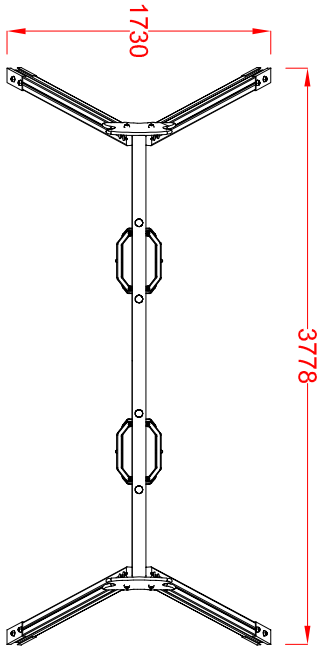

MACAGI SRI
benessere bambino

ALTALENA LAMELLARE
ARTICOLO

599G
CODICE ARTICOLO

SCALA 1 : 50

1	ALTALENA LAMELLARE: Pianta e prospetti	Verniciato Acrilico	599G	Rev.
Quant. Pezzi	Figura	Denominazione	Finitura	Codice

≠	± 1 mm
∅	± 1 mm
↔	± 2 mm
Tolleranze Generali	

Riferim. TAV

4	15/10/2019	Nuovi Snodi	Cristian M.	Verific. e Approvato
Revisione	Data	Motivo	Redatto	