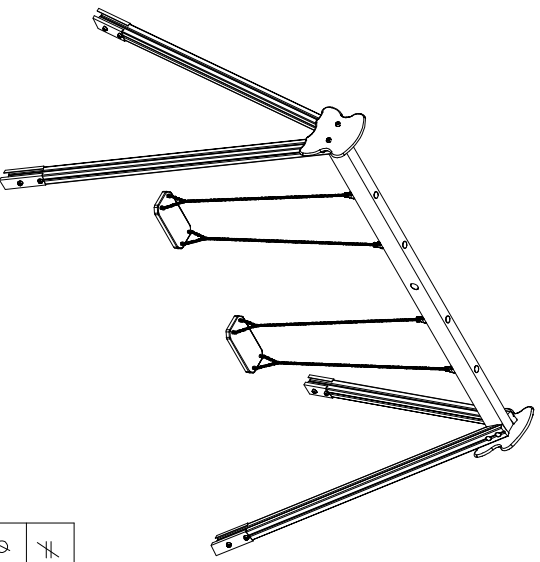

MACAGI SRI
benessere bambino

ALTALENA LAMELLARE
ARTICOLO

599
CODICE ARTICOLO

SCALA 1 : 50

1	Quant. Pezzi	Figura	ALTALENA LAMELLARE: Pianta e prospetti	Denominazione	Verniciato Acrilico	599	Codice	Rev.
---	--------------	--------	--	---------------	---------------------	-----	--------	------

4	Revisione	15/10/2019	Data	Nuovi Snodi	Motivo	Cristian M.	Redatto	Verific. e Approvato
---	-----------	------------	------	-------------	--------	-------------	---------	----------------------

≠	± 1 mm
∅	± 1 mm
↔	± 2 mm
Tolleranze Generali	