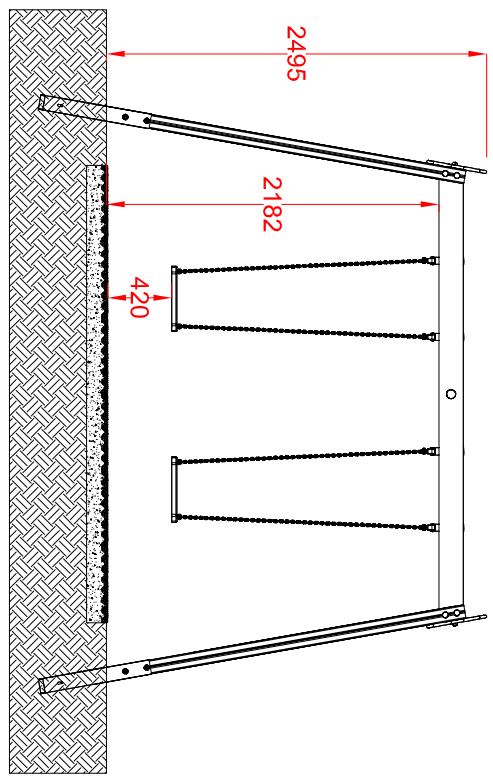

MACAGI SRI
benessere bambino

ALTALENA LAMELLARE
ARTICOLO

599
CODICE ARTICOLO

SCALA 1 : 50

1	Quant. Pezzi	Figura	ALTALENA LAMELLARE: Pianta e prospetti	Denominazione	Verniciato Acrilico	599	Codice	Rev.
---	--------------	--------	--	---------------	---------------------	-----	--------	------

4	Revisione	15/10/2019	Data	Nuovi Snodi	Motivo	Cristian M.	Redatto	Verific. e Approvato
---	-----------	------------	------	-------------	--------	-------------	---------	----------------------

≠	± 1 mm
∅	± 1 mm
↔	± 2 mm
Tolleranze Generali	