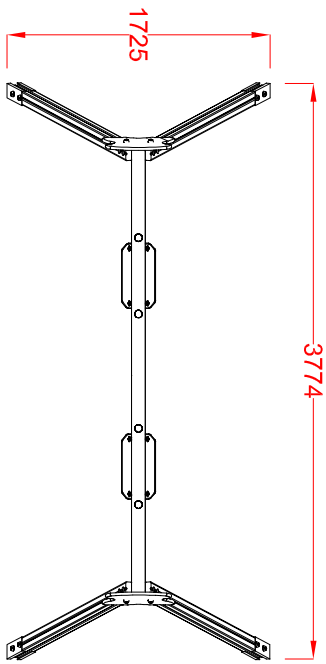

MACAGI SRI
benessere bambino

ALTALENA LAMELLARE
ARTICOLO

599
CODICE ARTICOLO

SCALA 1 : 50

1	Quant. Pezzi	Figura	ALTALENA LAMELLARE: Pianta e prospetti	Denominazione	Verniciato Acrilico	599	Codice	Rev.
---	--------------	--------	--	---------------	---------------------	-----	--------	------

4	Revisione	15/10/2019	Data	Nuovi Snodi	Motivo	Cristian M.	Redatto	Verific. e Approvato
---	-----------	------------	------	-------------	--------	-------------	---------	----------------------

≠	± 1 mm
∅	± 1 mm
↔	± 2 mm
Tolleranze Generali	