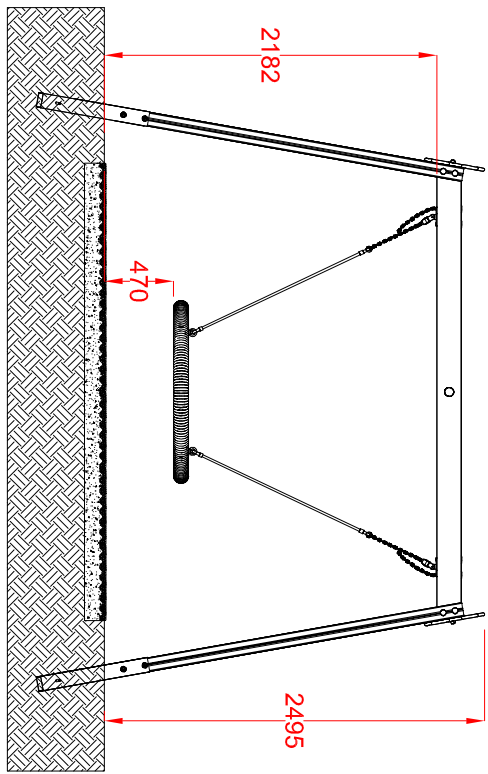

**MACAGI SRI**  
*benessere bambino*

ALTALENA A CULLA  
ARTICOLO

598  
CODICE ARTICOLO

SCALA 1 : 50

1	Quant. Pezzi	Figura	ALTALENA A CULLA: Pianta e prospetti	Denominazione	Verniciato Acrilico	Finitura	598	Codice	Rev.
---	--------------	--------	--------------------------------------	---------------	---------------------	----------	-----	--------	------

2	Revisione	21/01/2020	Data	Nuovi Snodi	Motivo	Cristian M.	Redatto	Verific. e Approvato
---	-----------	------------	------	-------------	--------	-------------	---------	----------------------

≠	± 1 mm
∅	± 1 mm
↔	± 2 mm
Tolleranze Generali	