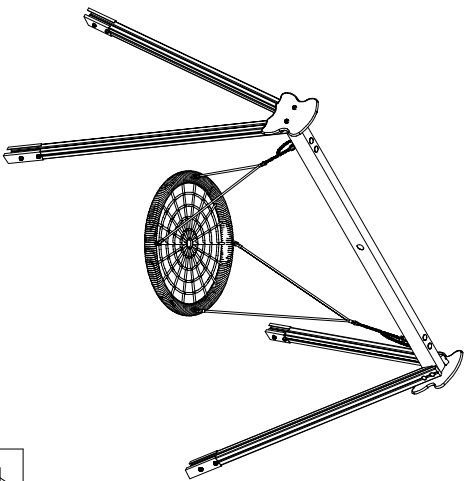

**MACAGI SRI**  
*benessere bambino*

ALTALENA A CULLA  
ARTICOLO

598  
CODICE ARTICOLO

SCALA 1 : 50

1	Quant. Pezzi	Figura	ALTALENA A CULLA: Pianta e prospetti	Denominazione	Verniciato Acrilico	Finitura	598	Codice	Rev.
---	--------------	--------	--------------------------------------	---------------	---------------------	----------	-----	--------	------

2	Revisione	21/01/2020	Data	Nuovi Snodi	Motivo	Cristian M.	Redatto	Verific. e Approvato
---	-----------	------------	------	-------------	--------	-------------	---------	----------------------

≠	± 1 mm
∅	± 1 mm
↔	± 2 mm
Tolleranze Generali	