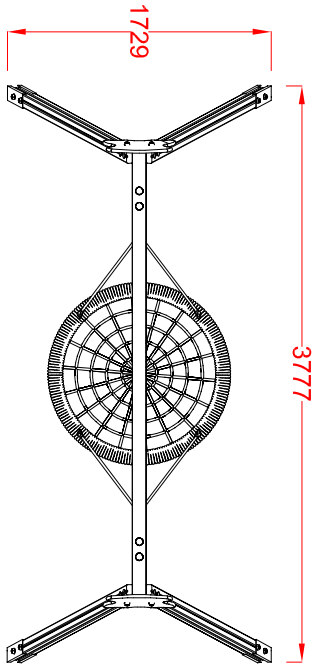

**MACAGI SRI**  
*benessere bambino*

ALTALENA A CULLA  
ARTICOLO

598  
CODICE ARTICOLO

SCALA 1 : 50

1	Quant. Pezzi	Figura	ALTALENA A CULLA: Pianta e prospetti	Denominazione	Verniciato Acrilico	Finitura	598	Codice	Rev.
---	--------------	--------	--------------------------------------	---------------	---------------------	----------	-----	--------	------

2	Revisione	21/01/2020	Data	Nuovi Snodi	Motivo	Cristian M.	Redatto	Verific. e Approvato
---	-----------	------------	------	-------------	--------	-------------	---------	----------------------

≠	± 1 mm
∅	± 1 mm
↔	± 2 mm
Tolleranze Generali	