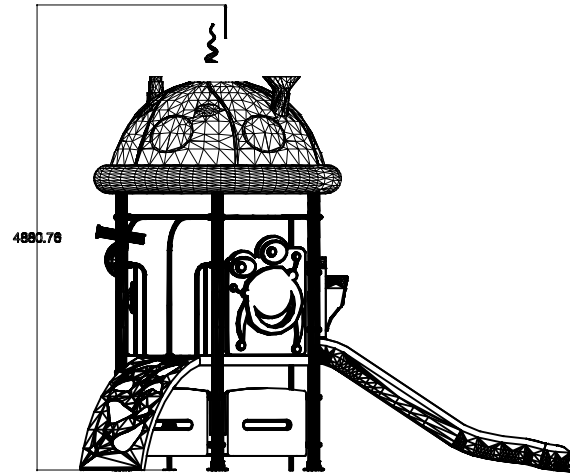

MACAGI SRL
BENESSERE BAMBINO

MODULO JABBA

552

SCALA

ARTICOLO

CODICE ARTICOLO

≠	± 1 mm
∅	± 1 mm
↔	± 2 mm
Tolleranze Generali	

Riferim. TAV

Quant. Pezzi	Figura	MODULO JABBA : PROSPETTI E PIANTE	Finitura	552	0
		Denominazione		Codice	Rev.

Revisione	02/12/2019	Motivo	Redatto	Verific. e Approvato
	Data			

NormeISO

Directories

558_2D

File