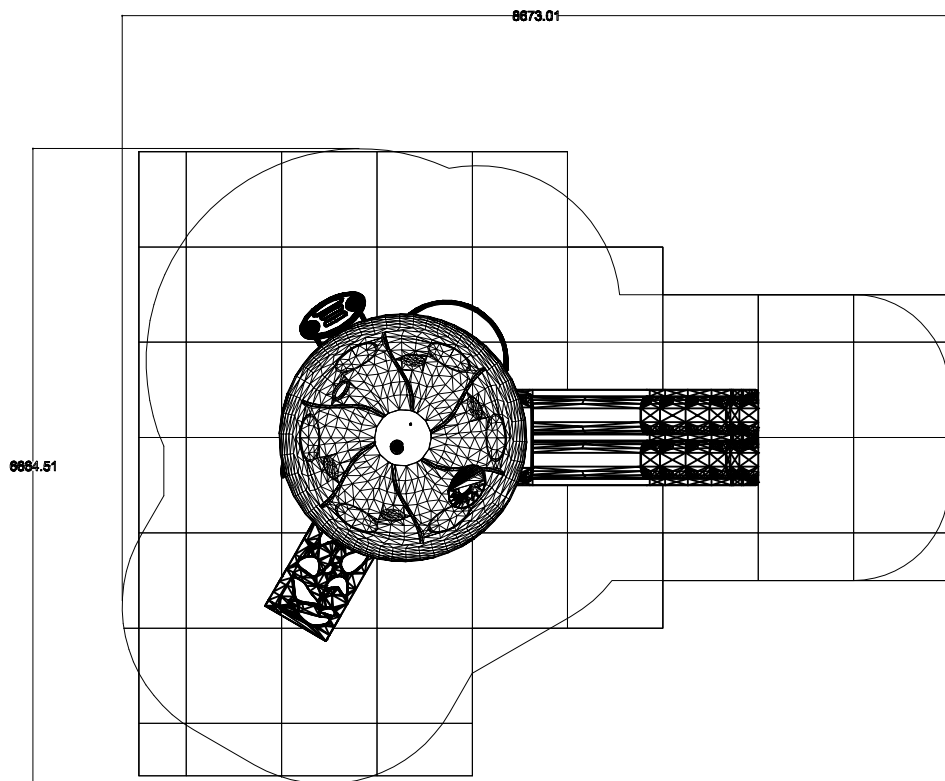

MACAGI SRL  
BENESSERE BAMBINO

MODULO JABBA

552

SCALA

ARTICOLO

CODICE ARTICOLO

AREA: 37.5 MQ

≠	± 1 mm	Riferim. TAV
∅	± 1 mm	
↔	± 2 mm	
Tolleranze Generali		

Quant. Pezzi	Figura	MODULO JABBA : AREA IMPATTO	Finitura	552	0
		Denominazione		Codice	Rev.

Revisione	02/12/2019	Motivo	Redatto	Verific. e Approvato
	Data			

NormeISO

Directories

558\_AREA IMPATTO

File