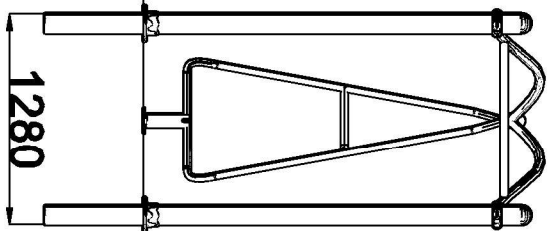

**MACAGI srl**  
benessere bambino

SPIROETTA  
ARTICOLO

729  
CODICE ARTICOLO

SCALA 1 : 20

LIVELLO  
TERRENO

1	1	ASSE DI EQUILIBRIO: Pianta e prospetti	VERNICIATO	729	
Quant. Pezzi	Figura	Denominazione	Finitura	Codice	Rev.

0	26/09/2018	Prima Emissione	NICOLA DANTI	
Revisione	Data	Motivo	Redatto	Verific. e Approvato

≠	-
∅	-
↔	± 10 mm
Tolleranze Generali	

Riferim. TAV