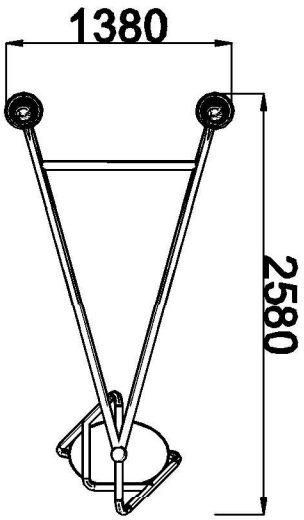

**MACAGI srl**  
benessere bambino

SPIROETTA  
ARTICOLO

729  
CODICE ARTICOLO

SCALA 1 : 20

LIVELLO  
TERRENO

1	1	ASSE DI EQUILIBRIO: Pianta e prospetti	VERNICIATO	729	
Quant. Pezzi	Figura	Denominazione	Finitura	Codice	Rev.

0	26/09/2018	Prima Emissione	NICOLA DANTI	
Revisione	Data	Motivo	Redatto	Verific. e Approvato

≠	-
∅	-
↔	± 10 mm
Tolleranze Generali	

Riferim. TAV