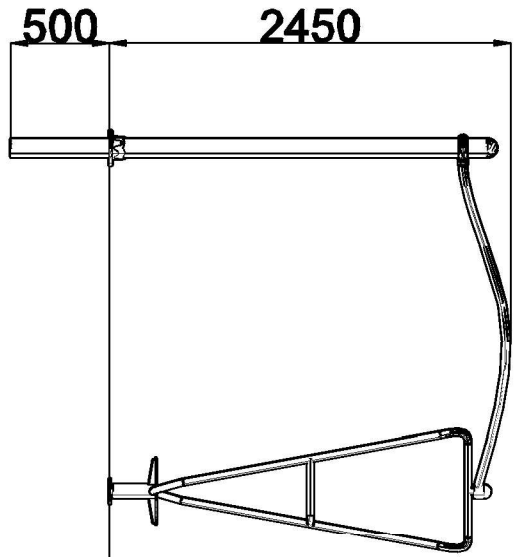

**MACAGI srl**  
benessere bambino

SPIROETTA  
ARTICOLO

729  
CODICE ARTICOLO

SCALA 1 : 20

LIVELLO  
TERRENO

1	1	ASSE DI EQUILIBRIO: Pianta e prospetti	VERNICIATO	729	
Quant. Pezzi	Figura	Denominazione	Finitura	Codice	Rev.

0	26/09/2018	Prima Emissione	NICOLA DANTI	
Revisione	Data	Motivo	Redatto	Verific. e Approvato

≠	-
∅	-
↔	± 10 mm
Tolleranze Generali	

Riferim. TAV