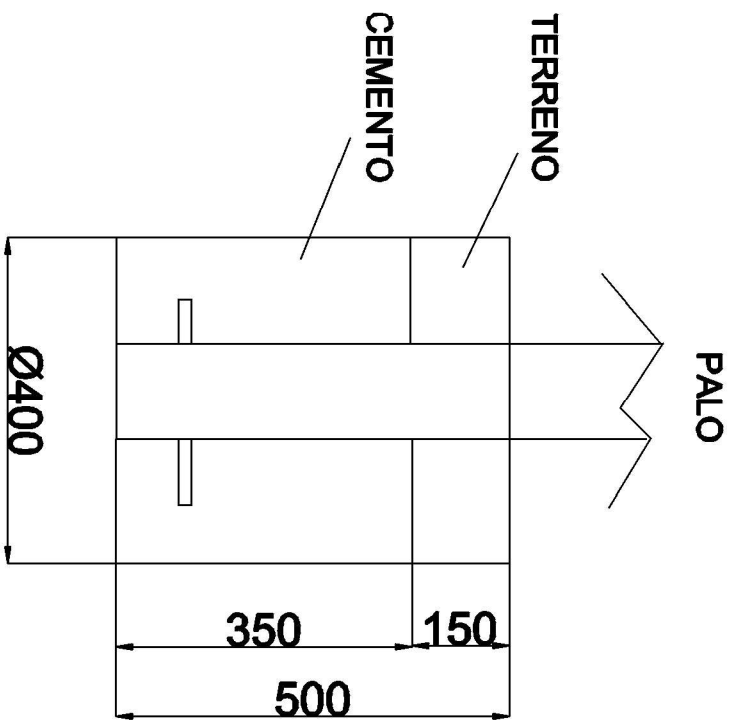

**MACAGI srl**  
benessere bambino

SPIROETTA  
ARTICOLO

729  
CODICE ARTICOLO

SCALA 1 : 20

## AREA DI IMPATTO

## SCHEMA DELLE FONDAZIONI

1	1	ASSE DI EQUILIBRIO: Pianta e prospetti	VERNICIATO	729	
Quant. Pezzi	Figura	Denominazione	Finitura	Codice	Rev.

≠	-
∅	-
↔	± 10 mm
Tolleranze Generali	

Riferim. TAV

0	26/09/2018	Prima Emissione	NICOLA DANTI	
Revisione	Data	Motivo	Redatto	Verific. e Approvato