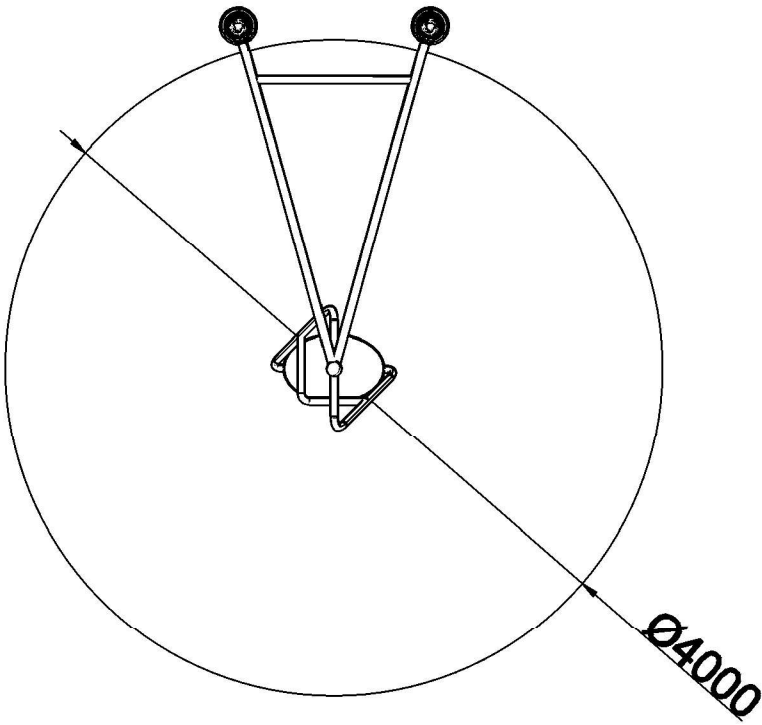

**MACAGI srl**  
benessere bambino

SPIROETTA  
ARTICOLO

729  
CODICE ARTICOLO

SCALA 1 : 20

## AREA DI IMPATTO

## SCHEMA DELLE FONDAZIONI

1	1	ASSE DI EQUILIBRIO: Pianta e prospetti	VERNICIATO	729	
Quant. Pezzi	Figura	Denominazione	Finitura	Codice	Rev.

≠	-
∅	-
↔	± 10 mm
Tolleranze Generali	

Riferim. TAV

0	26/09/2018	Prima Emissione	NICOLA DANTI	
Revisione	Data	Motivo	Redatto	Verific. e Approvato