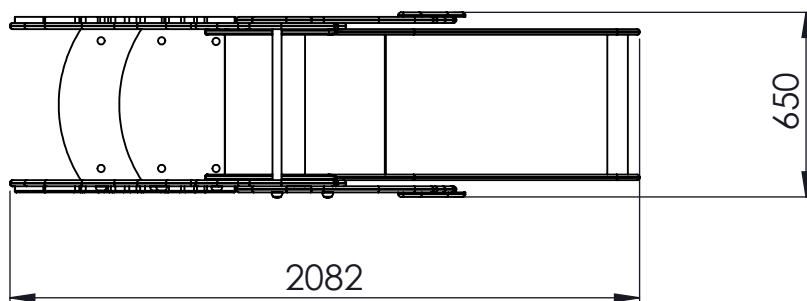

MACAGI SRL
BENESSERE BAMBINO

SCIVOLO DUMBO

ARTICOLO

527R

CODICE ARTICOLO

Scala 1:25

≠	+ 1 mm - 1 mm
∅	+ 1 mm - 1 mm
↔	+ 2 mm - 2 mm

Riferim. TAV

Quant. Pezzi	Figura	Denominazione	Finitura	Codice	Rev.
					0

0	27/05/2017		NICOLA	
Revisione	Data	Motivo	Redatto	Verific. e Approvato