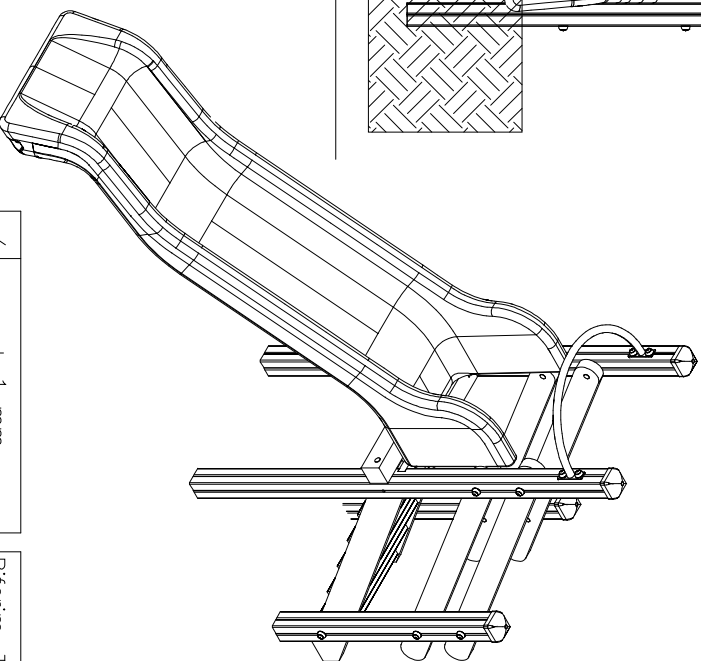

MACAGNI SRL
BENESSERE BAMBINO

SCIVOLO POLY H 84
ARTICOLO

525POR
CODICE ARTICOLO

SCALA 1:30

Quant. Pezzi	Figura	SCIVOLO POLY H 84: PIANTA E PROSPETTI	Denominazione	Finitura	525POR	Codice	Rev.
--------------	--------	---------------------------------------	---------------	----------	--------	--------	------