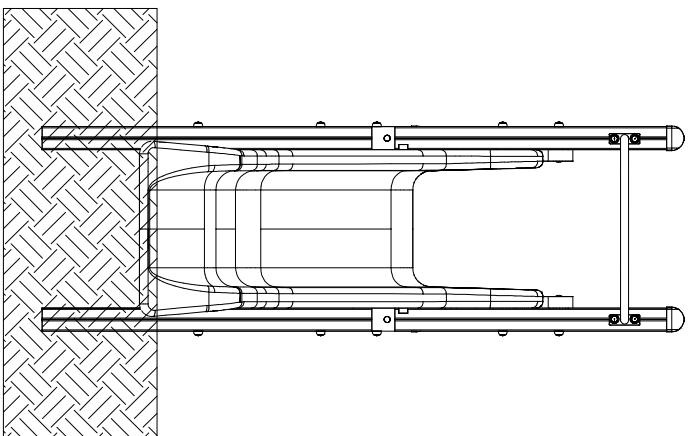

MACAGNI SRL
BENESSERE BAMBINO

SCIVOLO POLY H 84
ARTICOLO

525POR
CODICE ARTICOLO

SCALA 1:30

Quant. Pezzi	Figura	SCIVOLO POLY H 84: PIANTA E PROSPETTI	Denominazione	Finitura	525POR	Codice	Rev.
--------------	--------	---------------------------------------	---------------	----------	--------	--------	------