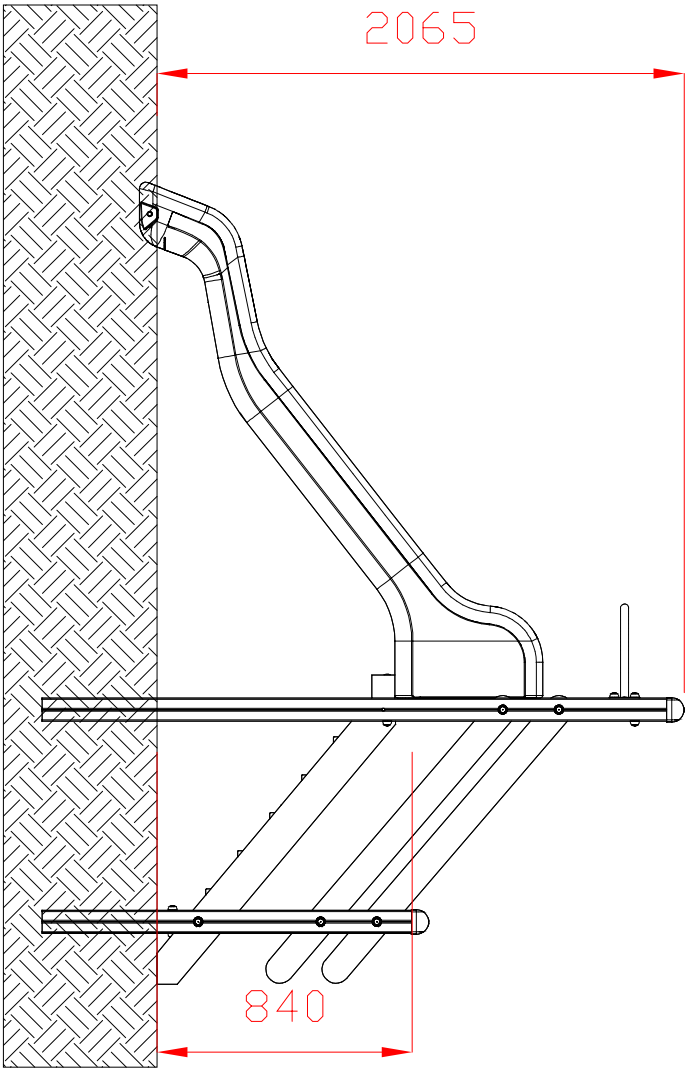

MACAGNI SRL
BENESSERE BAMBINO

SCIVOLO POLY H 84
ARTICOLO

525POR
CODICE ARTICOLO

SCALA 1:30

Quant. Pezzi	Figura	SCIVOLO POLY H 84: PIANTA E PROSPETTI	Denominazione	Finitura	525POR	Codice	Rev.
--------------	--------	---------------------------------------	---------------	----------	--------	--------	------

≠	± 1 mm
∅	± 1 mm
↔	± 2 mm
Tolleranze Generali	

Riferim. TAV

0	15/09/2016
Revisione	Data

Revisione Generale	
Motivo	

Cristian M.	Redatto
-------------	---------

Verific. e Approvato
