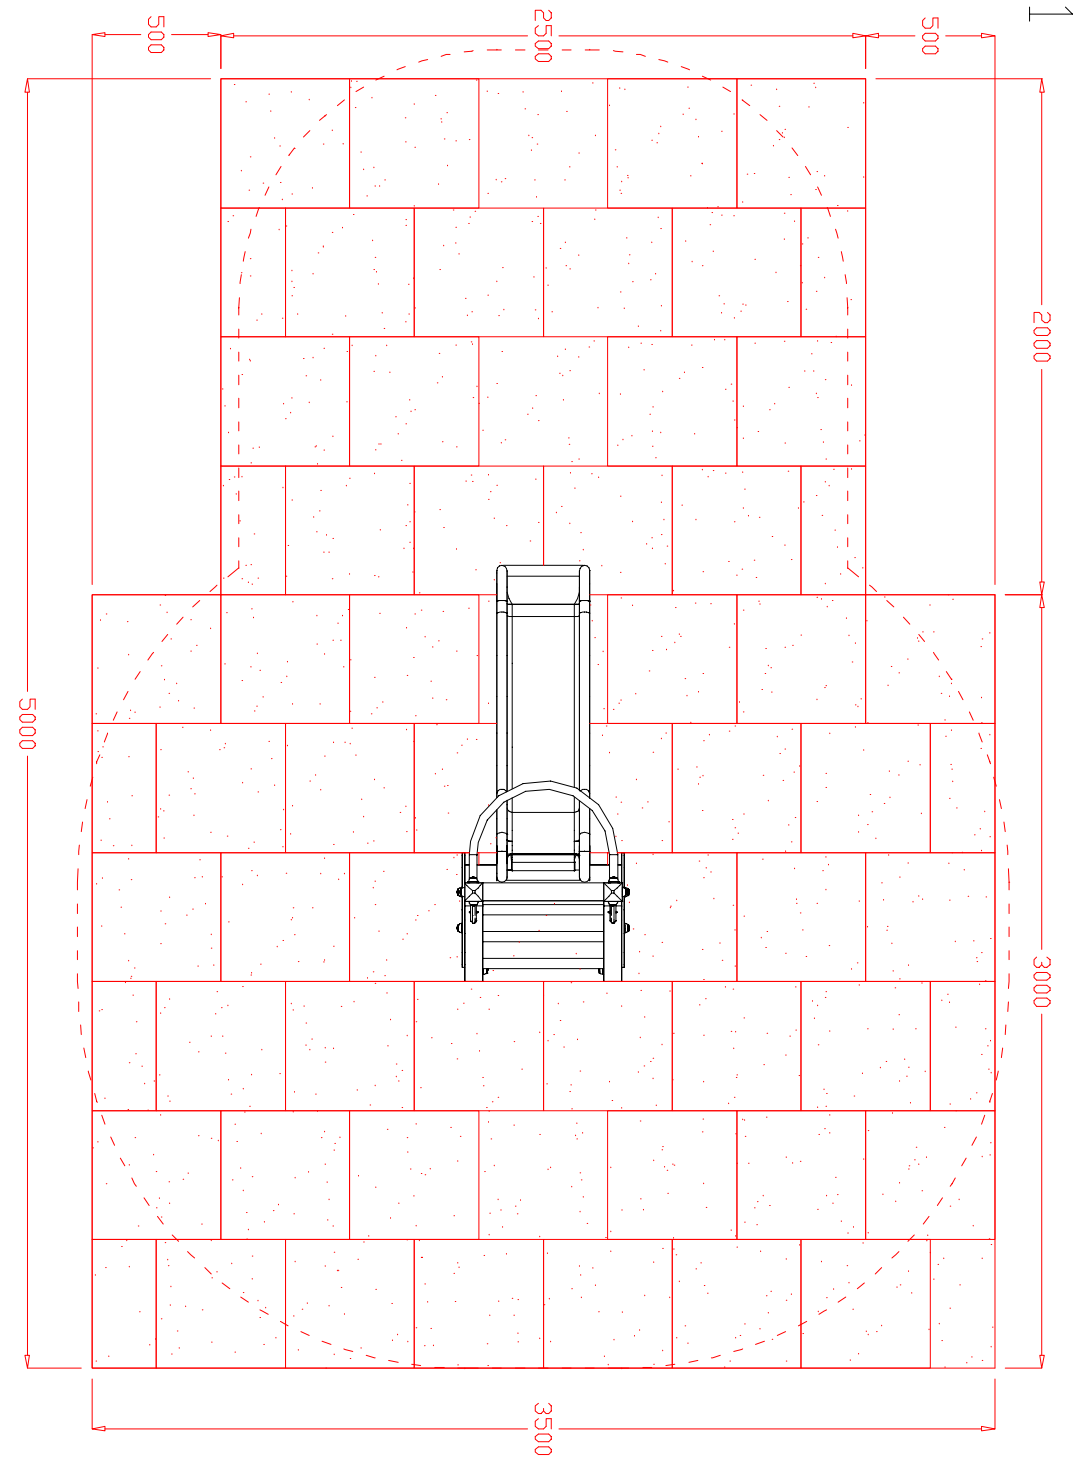

MACAGGI SRL  
BENESSERE BAMBINO

SCIVOLO POLY H 90  
ARTICOLO

525POPL  
CODICE ARTICOLO

SCALA 1:30

Quant. Pezzi	Figura	Denominazione	Finitura	Codice	Rev.
2		FONDAZIONE: INFILTRAZIONE PALI, DISTANZA BUCHE		525POPL	
1		SCIVOLO POLY H 90 cm: AREA DI IMPATTO 14.1 mq			1

≠	± 1 mm
∅	± 1 mm
↔	± 1 mm

Tolleranze Generali

Riferim. TAV

0	02/12/2011	PRIMA EMISSIONE	
Revisione	Data	Motivo	Redatto
			Verific. e Approvato