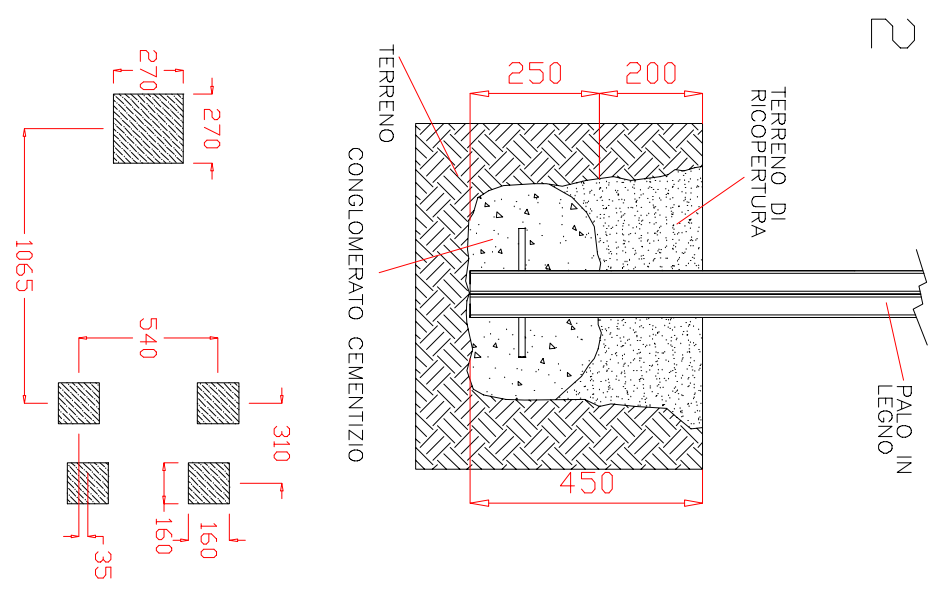

MACAGGI SRL  
BENESSERE BAMBINO

SCIVOLO POLY H 90  
ARTICOLO

525POPL  
CODICE ARTICOLO

SCALA 1:30

Quant. Pezzi	Figura	Denominazione	Finitura	Codice	Rev.
2		FONDAZIONE: INFILTRAZIONE PALI, DISTANZA BUCHE		525POPL	
1		SCIVOLO POLY H 90 cm: AREA DI IMPATTO 14.1 mq			1

≠	± 1 mm
∅	± 1 mm
↔	± 1 mm

Tolleranze Generali

Riferim. TAV

0	02/12/2011	PRIMA EMISSIONE	
Revisione	Data	Motivo	Redatto
			Verific. e Approvato