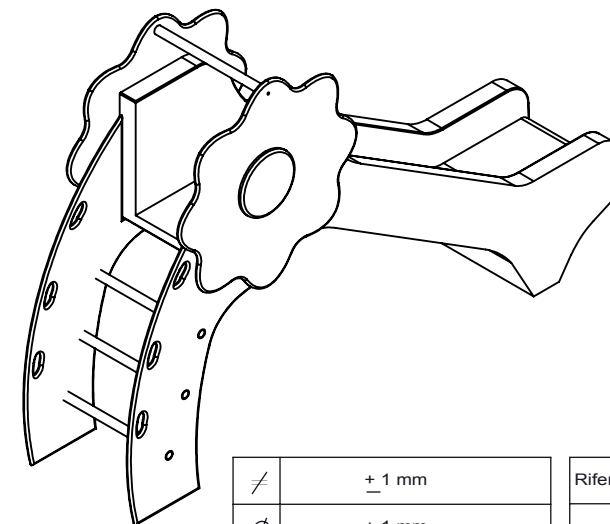

**MACAGI SRL**  
BENESSERE BAMBINO

SCIVOLO POLY H.100

ARTICOLO

525MC

CODICE ARTICOLO

Scala 1:30

≠	+ 1 mm - 1 mm
∅	+ 1 mm - 1 mm
↔	+ 2 mm - 2 mm

Tolleranze Generali

Riferim. TAV
--------------

Quant. Pezzi	Figura	Denominazione	Finitura	Codice	Rev.
					1

0	25/11/2014	PRIMA EMISSIONE	Nicola
Revisione	Data	Motivo	Redatto
			Verific. e Approvato