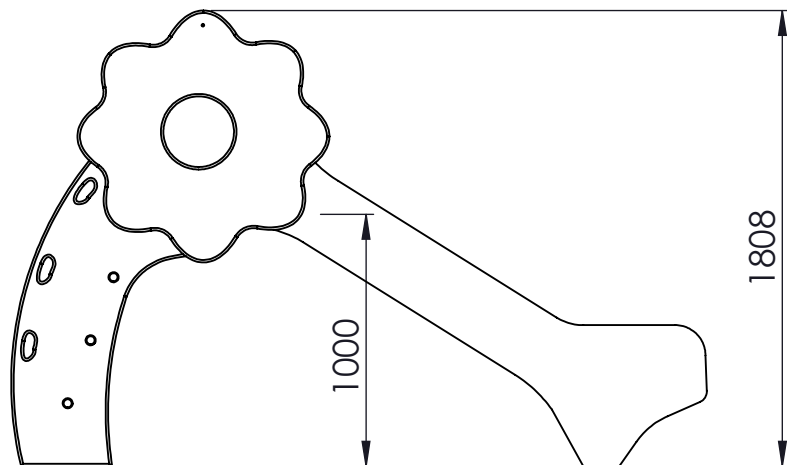

**MACAGI SRL**  
BENESSERE BAMBINO

SCIVOLO POLY H.100

ARTICOLO

525MC

CODICE ARTICOLO

Scala 1:30

≠	+ 1 mm - 1 mm
∅	+ 1 mm - 1 mm
↔	+ 2 mm - 2 mm

Tolleranze Generali

Riferim. TAV
--------------

Quant. Pezzi	Figura	Denominazione	Finitura	Codice	Rev.
					1

0	25/11/2014	PRIMA EMISSIONE	Nicola
Revisione	Data	Motivo	Redatto
			Verific. e Approvato