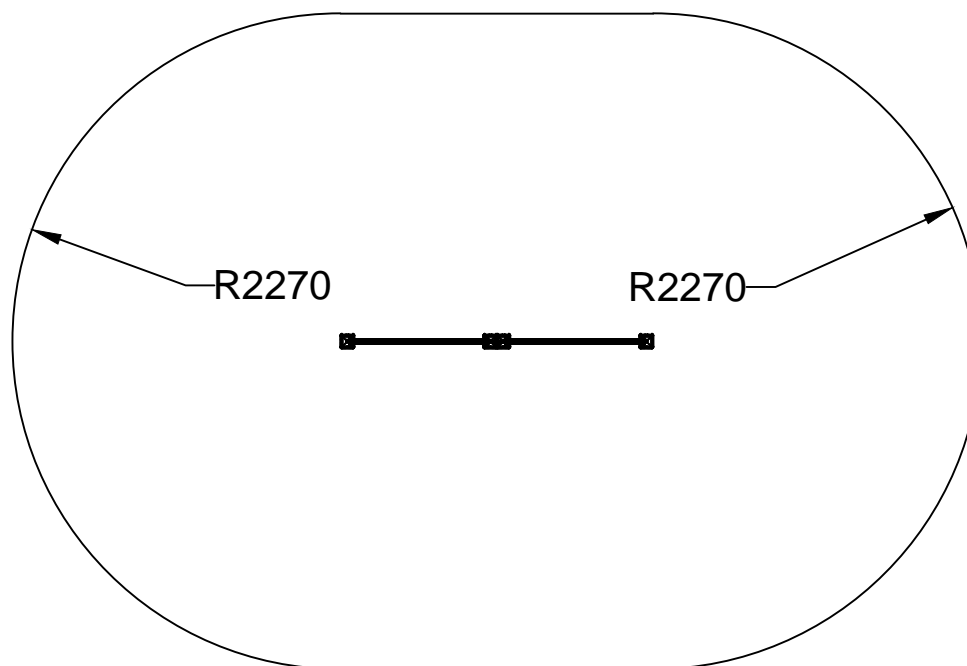

MACAGI srl
benessere bambino

SPALLIERA SVEDESE

5015I

SCALA 1 : 50

ARTICOLO

CODICE ARTICOLO

AREA D'IMPATTO 26 MQ

NormeISO

Directories

File 5015I_AREA

≠	± 1 mm
∅	± 1 mm
↔	± 2 mm
Tolleranze Generali	

Riferim. TAV

1		SPALLIERA SVEDESE: AREA	Verniciato Acrilico	5015I	
Quant. Pezzi	Figura	Denominazione	Finitura	Codice	Rev.

1	02/09/2020	Aggiunta decorazioni laterali		
Revisione	Data	Motivo	Redatto	Verific. e Approvato