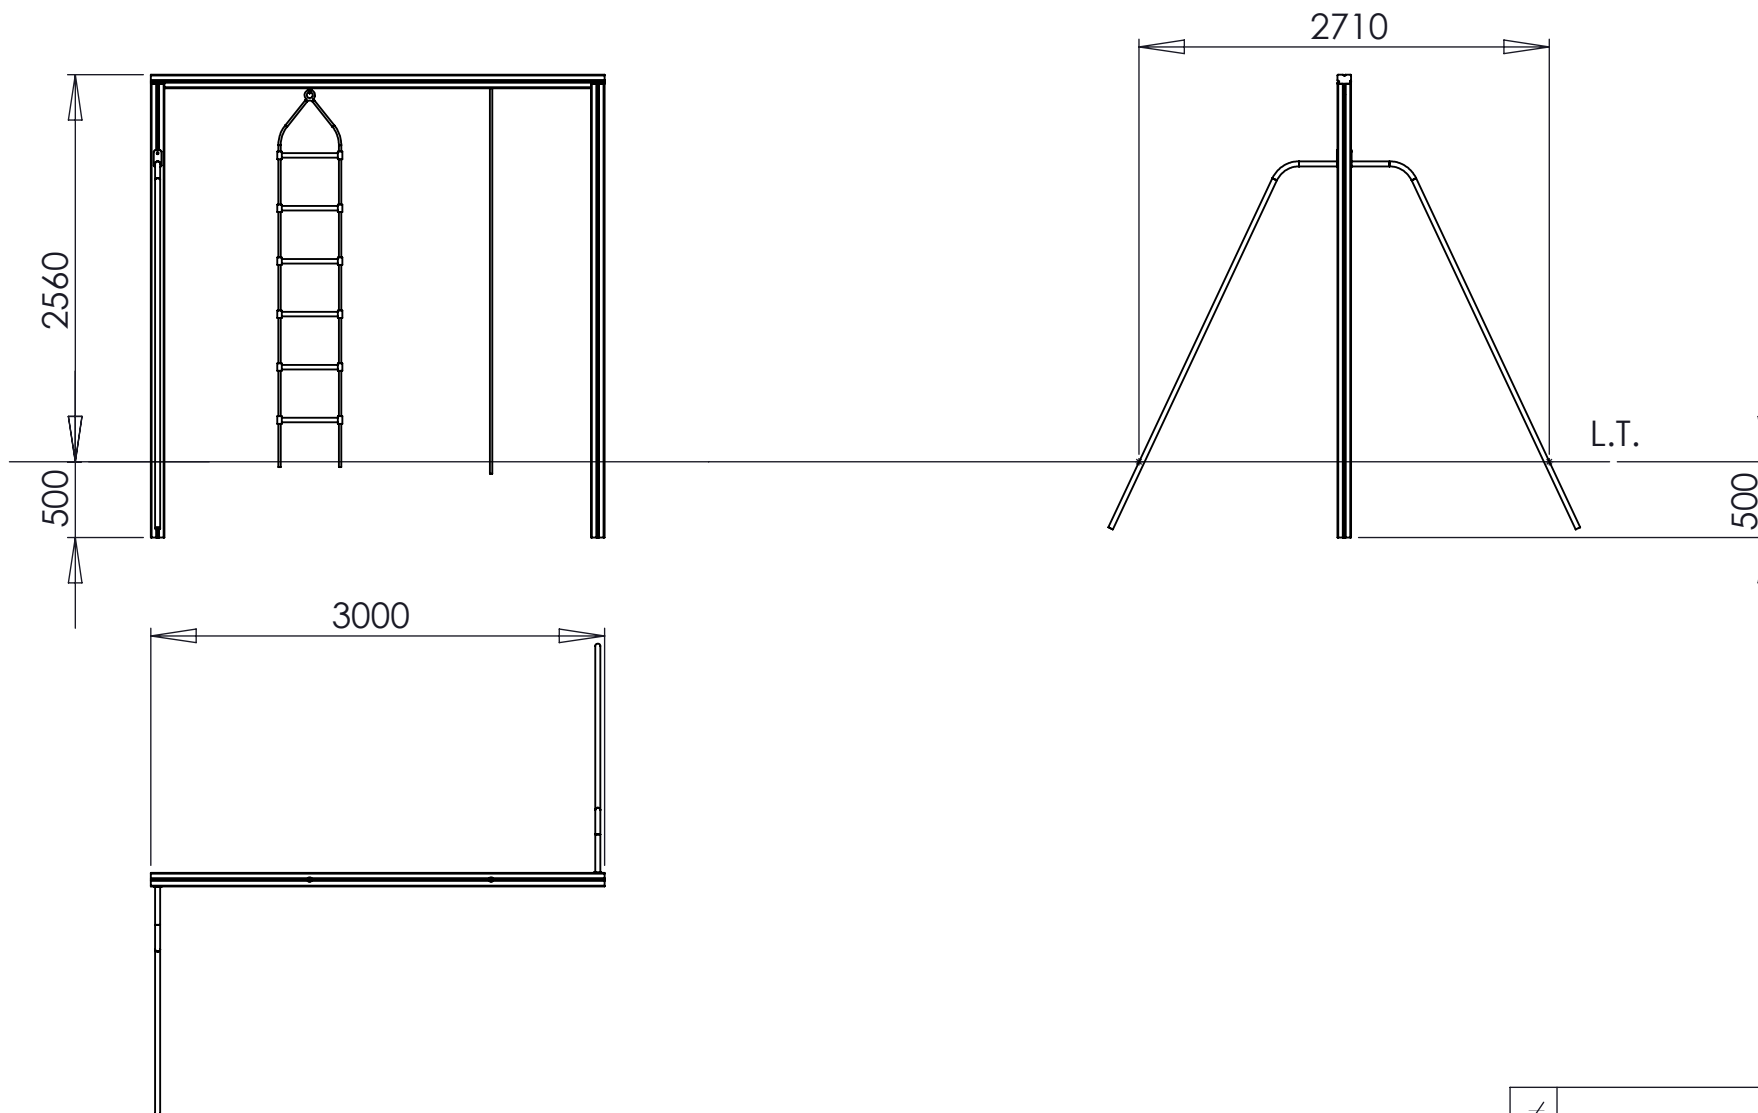

MACAGI SRL
BENESSERE BAMBINO

ESERCIZIO SCALA E FUNE

5013

Scala 1:50

ARTICOLO

CODICE ARTICOLO

≠	-
∅	-
↔	-
Tolleranze Generali	

Riferim. TAV

Quant. Pezzi	Figura	ESERCIZIO SCALA E FUNE	LEGNO DI PINO NORDICO TRATTATO CON SALI DI RAME VERNICIATO ACRILICO	5013	Rev.
		Denominazione	Finitura	Codice	

Revisione	05/07/2013	PRIMA EMISSIONE	Nicola	Verific. e Approvato
	Data	Motivo	Redatto	