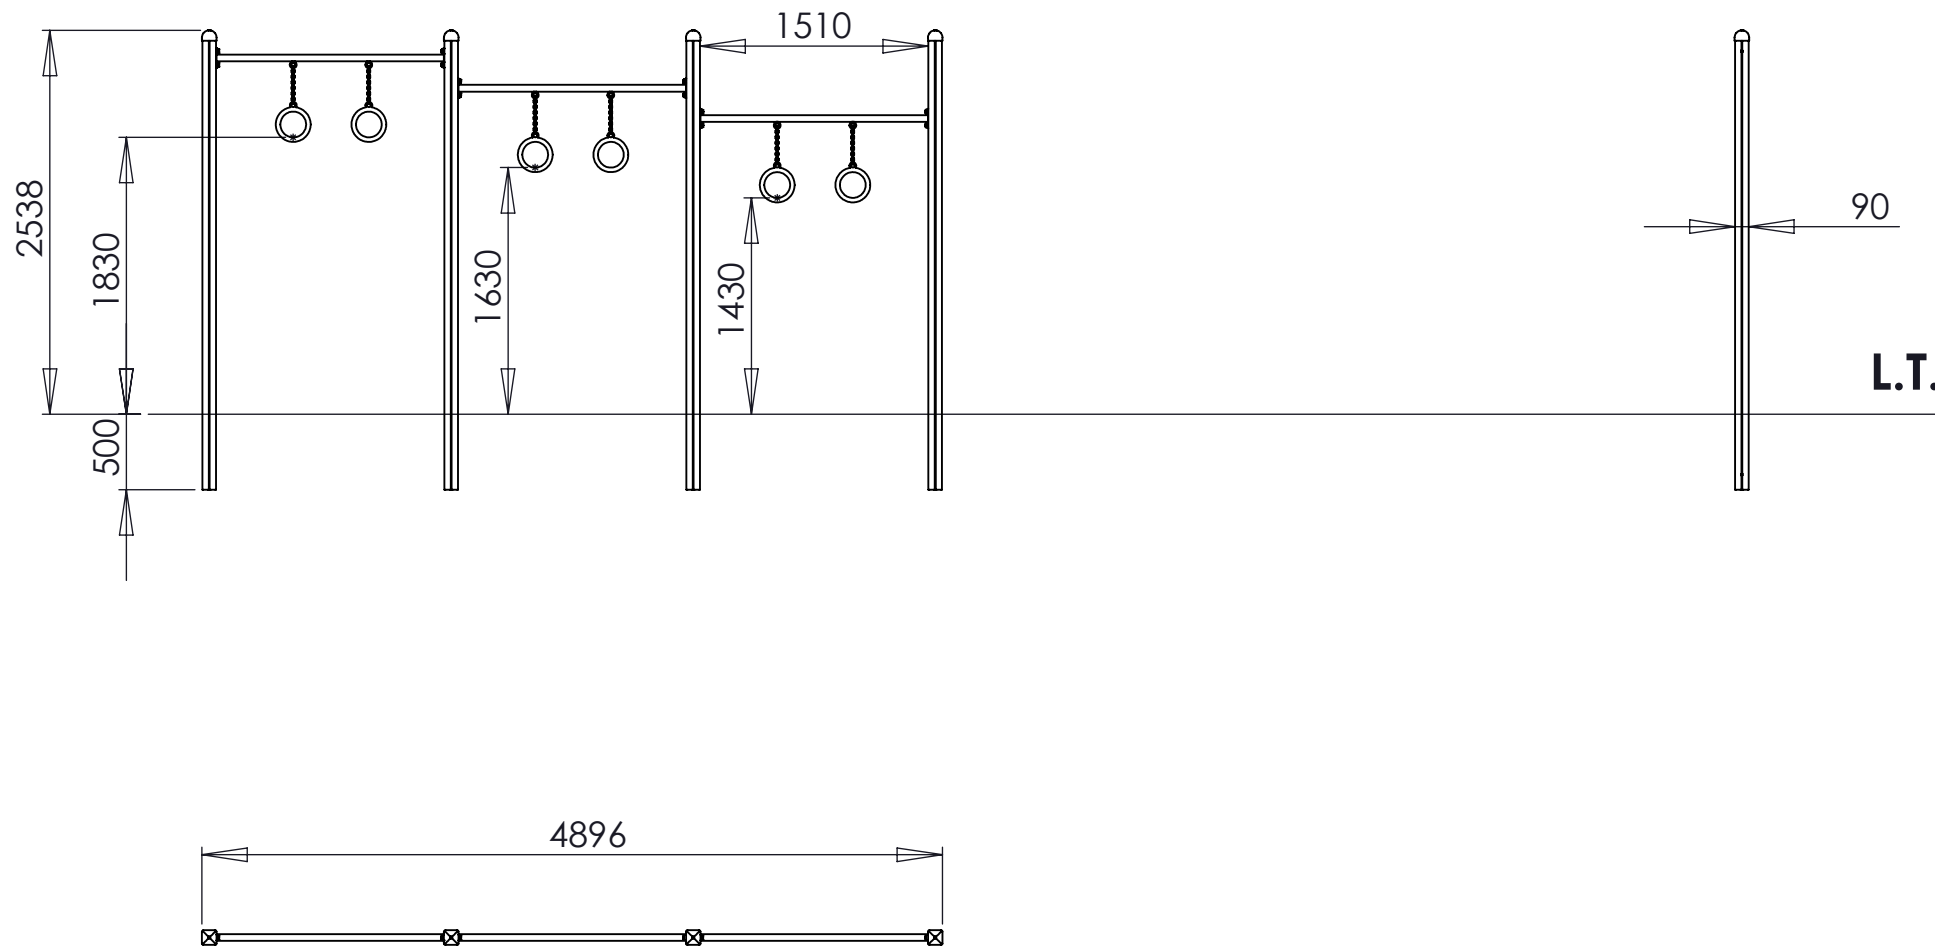

**MACAGI SRL**  
BENESSERE BAMBINO

ANELLI ROTAZIONE BACINO

5005

Scala 1:50

ARTICOLO

CODICE ARTICOLO

Quant. Pezzi	Figura	Denominazione	Finitura	Codice	Rev.
1	1	ANELLI ROTAZIONE BACINO	LEGNO DI PINO NORDICO TRATTATO CON SALI DI RAME VERNICIATO ACRILICO	5005	1
			BARRE IN ACCIAIO ZINCATO E VERNICIATO		

≠	-
∅	-
↔	+ 10 mm
Tolleranze Generali	

Riferim. TAV

1	03/07/2013		Nicola	
Revisione	Data	Motivo	Redatto	Verific. e Approvato