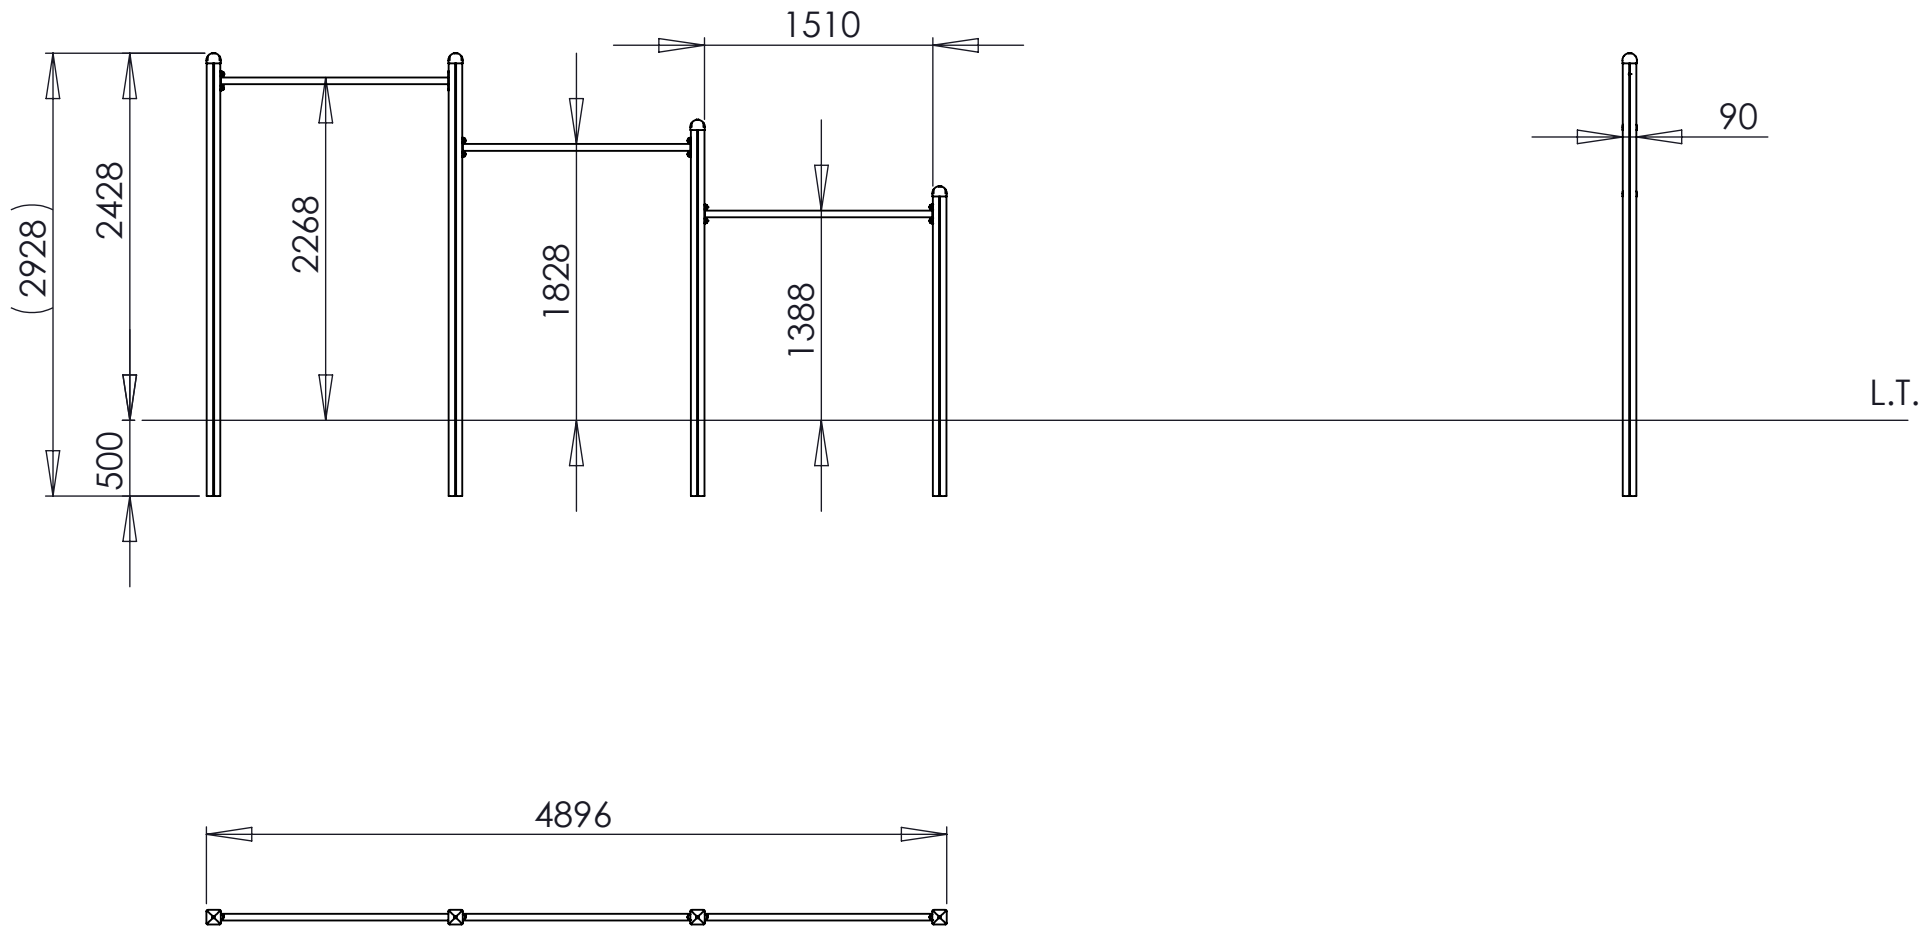

MACAGI SRL
BENESSERE BAMBINO

ESERCIZIO CON BARRE

5004

ARTICOLO

CODICE ARTICOLO

Scala 1:50

Quant. Pezzi	1	Denominazione	ESERCIZIO CON BARRE	Finitura	LEGNO DI PINO NORDICO TRATTATO CON SALI DI RAME VERNICIATO ACRILICO	BARRE IN ACCIAIO ZINCATO E VERNICIATO	5004	1
Figura								

≠	-
∅	-
↔	+ 10 mm
Tolleranze Generali	

Riferim. TAV

1	27/06/2013		Nicola
Revisione	Data	Motivo	Redatto
			Verific. e Approvato