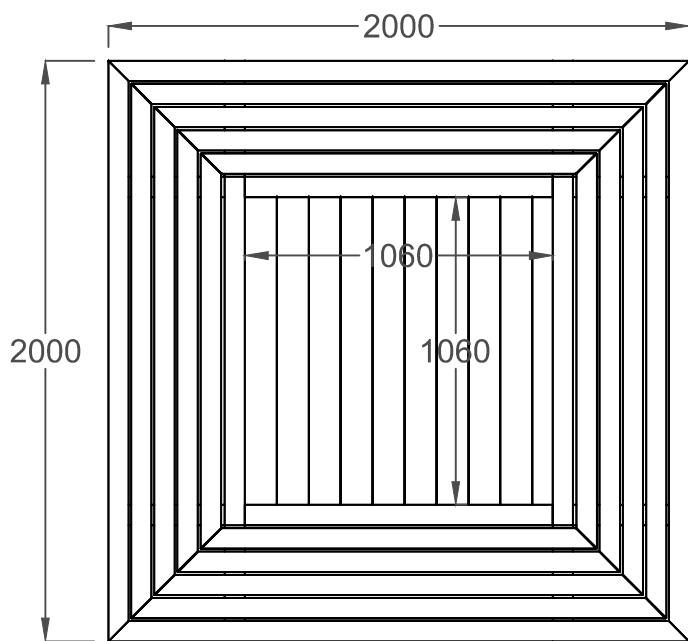

MACAGI SRL  
BENESSERE BAMBINO

FIORIERA QUADRA CON SEDUTA  
ARTICOLO

394  
CODICE ARTICOLO

SCALA 1 : 25

NormeISO

Directories

File

≠	± 1 mm
∅	± 1 mm
↔	± 2 mm
Tolleranze Generali	

Riferim. TAV

1	-	FIORIERA QUADRA CON SEDUTA: Prospetti	Verniciato Acrilico	394	0
Quant. Pezzi	Figura	Denominazione	Finitura	Codice	Rev.

0	01/12/2017	Prima Emissione	Cristian M.
Revisione	Data	Motivo	Redatto
Verific. e Approvato			