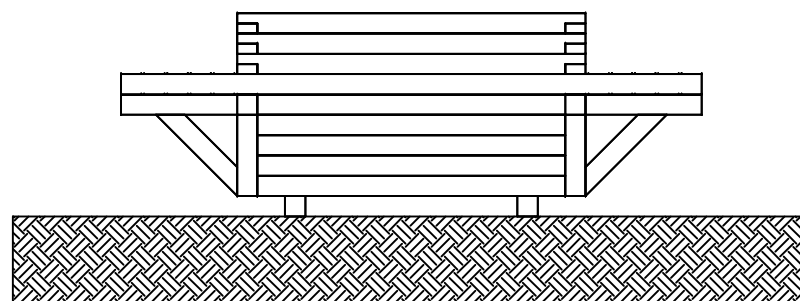

MACAGI SRL  
BENESSERE BAMBINO

FIORIERA QUADRA CON SEDUTA  
ARTICOLO

394  
CODICE ARTICOLO

SCALA 1 : 25

NormeISO

Directories

File

≠	± 1 mm
∅	± 1 mm
↔	± 2 mm
Tolleranze Generali	

Riferim. TAV

1	-	FIORIERA QUADRA CON SEDUTA: Prospetti	Verniciato Acrilico	394	0
Quant. Pezzi	Figura	Denominazione	Finitura	Codice	Rev.

0	01/12/2017	Prima Emissione	Cristian M.
Revisione	Data	Motivo	Redatto
Verific. e Approvato			