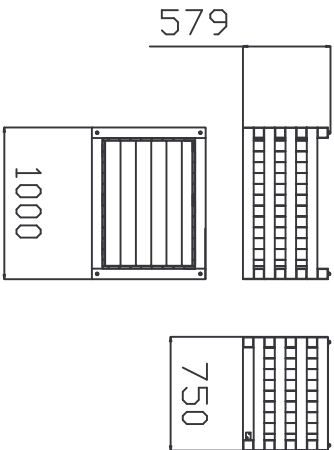

MACAGI SRL  
BENESSERE BAMBINO

FIORIERA KATTIA  
ARTICOLO

393  
CODICE ARTICOLO

Scala 1:50

Directories

NormelSO

File

393

1	1	FIORIERA IN PINO MASSICCIO TRATTATO IN AUTOCLAVE MURALI SEZ 70x70	393	0
Quant. Pezzi	Figura	Denominazione	Codice	Rev.

Tolleranze Generali:	
± 3 mm	

Riferim. TAV

Revisione	Data	Motivo	Redatto	Verific. e Approvato
-----------	------	--------	---------	----------------------