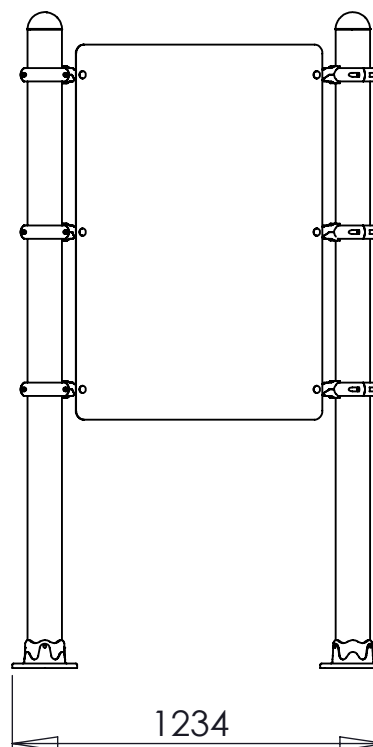

MACAGI SRL

BENESSERE BAMBINO

TOTEM MODERNO

ARTICOLO

379 3

CODICE ARTICOLO

Scala 1:25

UTILE PER AFFISSIONE 85X120 H Cm X N°3 BACHECHE

≠	-
∅	-
↔	-
Tolleranze Generali	

Riferim. TAV

Quant. Pezzi	1	TOTEM MODERNO	Finitura	379 3	Rev.
Figura		Denominazione		Codice	

Revisione	10/10/2013	PRIMA EMISSIONE	Nicola	Verific. e Approvato
	Data	Motivo	Redatto	