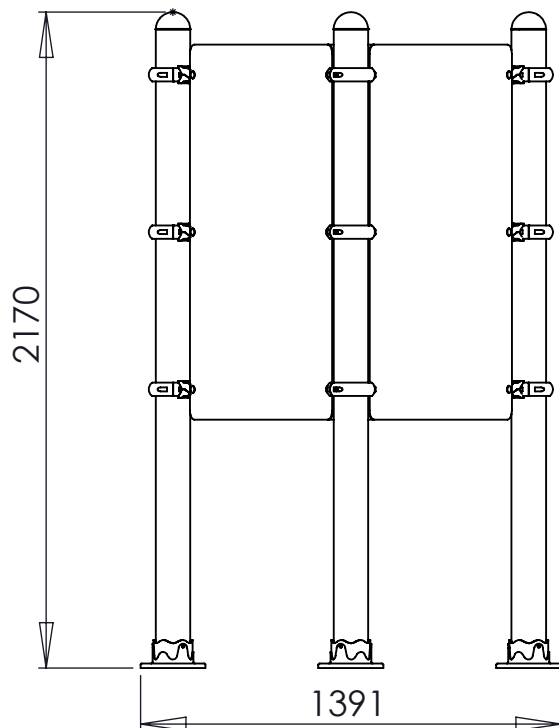

MACAGI SRL

BENESSERE BAMBINO

TOTEM MODERNO

ARTICOLO

379 3

CODICE ARTICOLO

Scala 1:25

UTILE PER AFFISSIONE 85X120 H Cm X N°3 BACHECHE

≠	-
∅	-
↔	-
Tolleranze Generali	

Riferim. TAV

Quant. Pezzi	1	TOTEM MODERNO	Finitura	379 3	Rev.
Figura		Denominazione		Codice	

Revisione	10/10/2013	PRIMA EMISSIONE	Nicola	Verific. e Approvato
	Data	Motivo	Redatto	