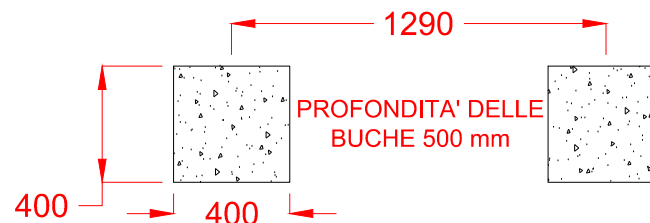

MACAGI SRL

BENESSERE BAMBINO

BACHECA ILLUSTRATIVA

376I

SCALA 1 : 25

ARTICOLO

CODICE ARTICOLO

NormeISO

Directories

File

≠	± 1 mm
∅	± 1 mm
↔	± 2 mm
Tolleranze Generali	

Riferim. TAV

1+1	1	BACHECA ILLUSTRATIVA: spazio utile 1200x1200	Verniciato Acrilico	376I	1
Quant. Pezzi	Figura	Denominazione	Finitura	Codice	Rev.