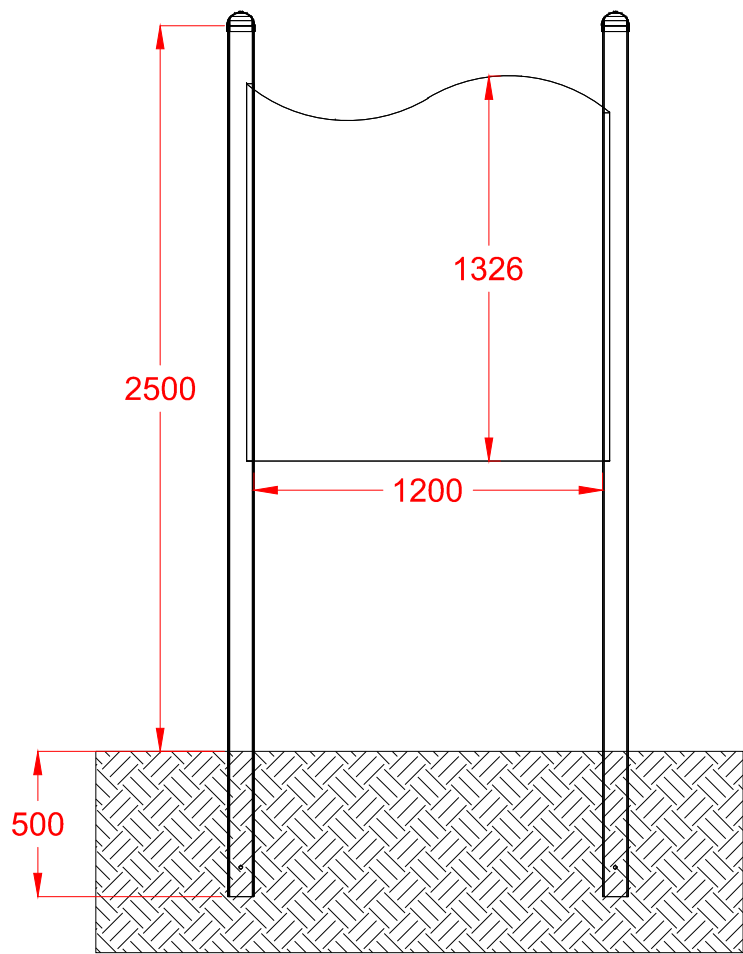

MACAGI SRL

BENESSERE BAMBINO

BACHECA ILLUSTRATIVA

376I

SCALA 1 : 25

ARTICOLO

CODICE ARTICOLO

NormeISO

Directories

File

≠	± 1 mm
∅	± 1 mm
↔	± 2 mm
Tolleranze Generali	

Riferim. TAV

1+1	1	BACHECA ILLUSTRATIVA: spazio utile 1200x1200	Verniciato Acrilico	376I	1
Quant. Pezzi	Figura	Denominazione	Finitura	Codice	Rev.