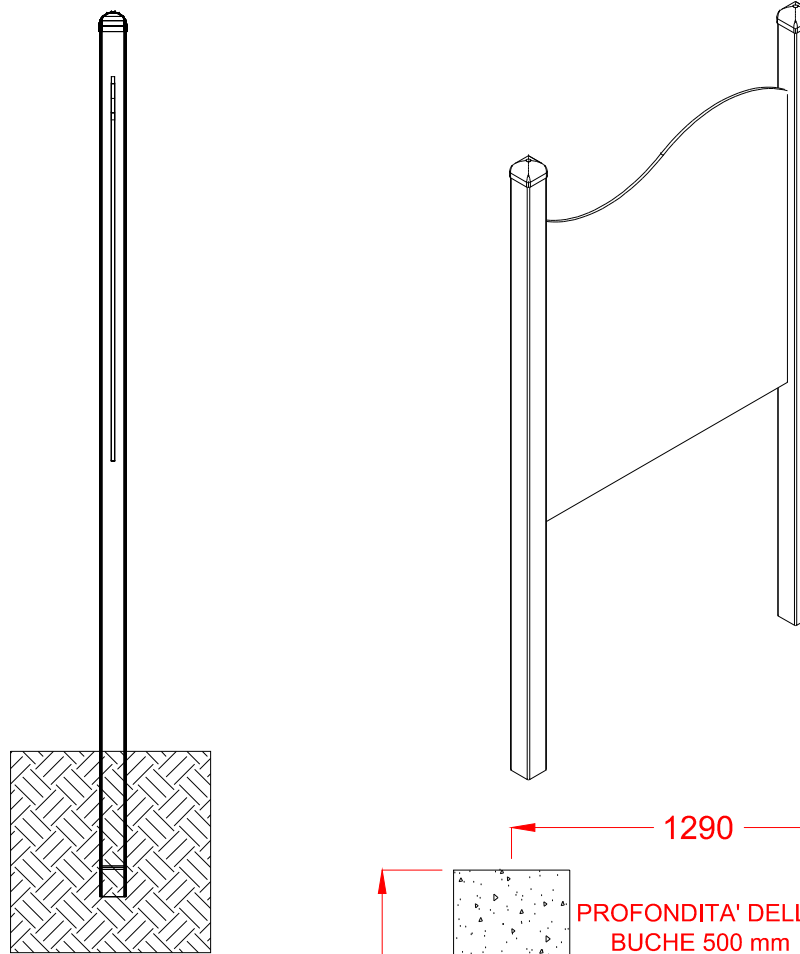

MACAGI SRL

BENESSERE BAMBINO

BACHECA ILLUSTRATIVA

376I

SCALA 1 : 25

ARTICOLO

CODICE ARTICOLO

NormeISO

Directories

File

≠	± 1 mm
∅	± 1 mm
↔	± 2 mm
Tolleranze Generali	

Riferim. TAV

1+1	1	BACHECA ILLUSTRATIVA: spazio utile 1200x1200	Verniciato Acrilico	376I	1
Quant. Pezzi	Figura	Denominazione	Finitura	Codice	Rev.