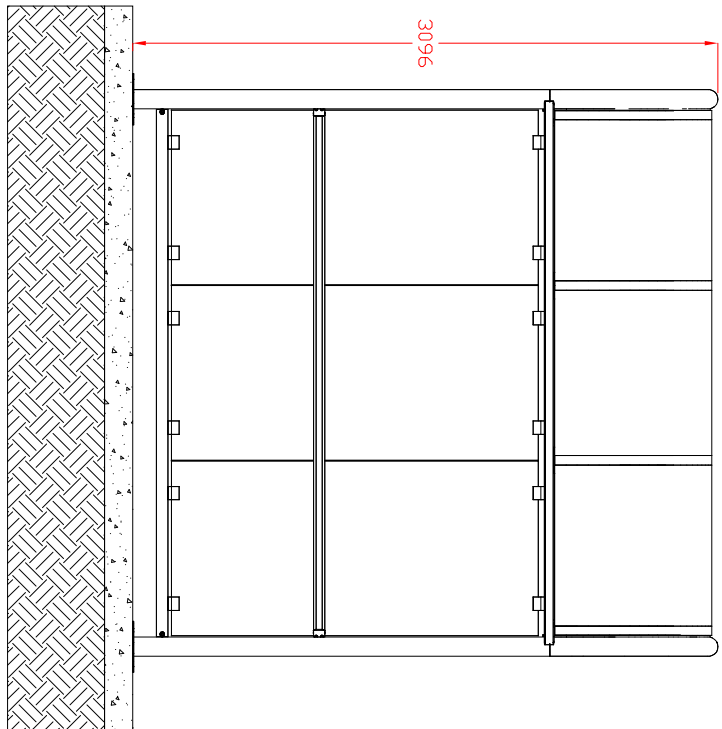

MACCAGI SRL  
BENESSERE BAMBINO

PENSILINA TAORMINA 3 MODULI  
ARTICOLO

365  
CODICE ARTICOLO

SCALA 1 : 40

**Platea necessaria per il collocamento e la fondazione della pensilina: le basi dei pali devono essere ancorate a terra tramite tirafondi per dis (non forniti).**

Riferim. TAV

≠	± 1 mm
∅	+ 1 mm
↔	± 2 mm
Tolleranze Generali	

Quant. Pezzi	Figura	PENSILINA TAORMINA MODIFICATA: PIANTA, PROSPETTI, FONDAZIONI	Denominazione	Finitura	Codice	Rev.
					365	0

1	15/12/2016	Revisione Generale	Motivo	Cristian M.	Redatto	Verific. e Approvato
Revisione	Data					