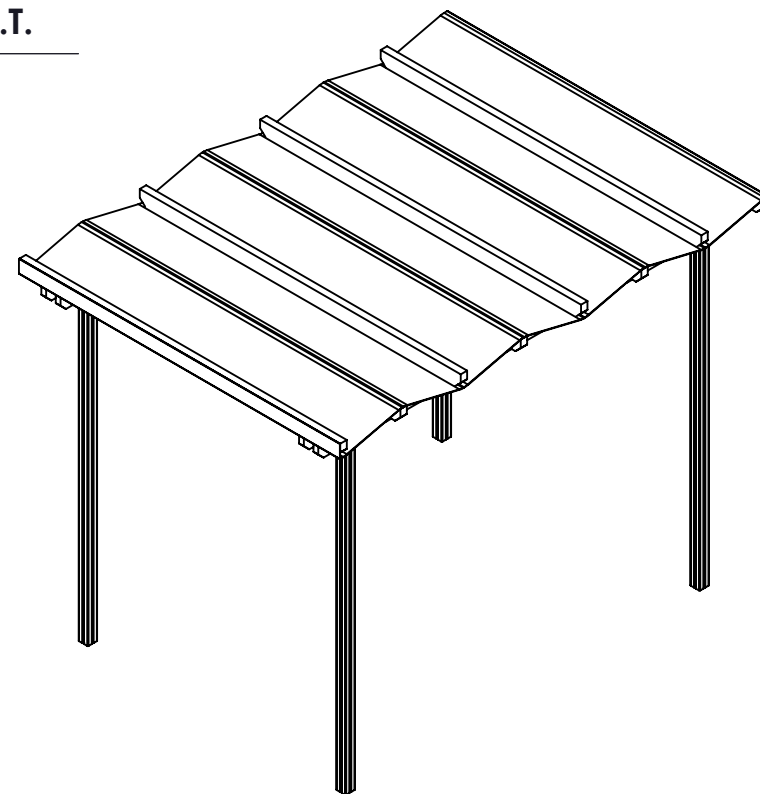

**MACAGI SRL**  
BENESSERE BAMBINO

PERGOLATO AUTOPORTANTE\_2D

362

Scala 1:75

ARTICOLO

CODICE ARTICOLO

≠	-
∅	-
↔	-
Tolleranze Generali	

Riferim. TAV

Quant. Pezzi	1	PERGOLATO AUTOPORTANTE	LEGNO DI PINO NORDICO TRATTATO CON SALI DI RAME VERNICIATO ACRILICO	362	1
Figura		Denominazione	Finitura	Codice	Rev.

Revisione	16/10/2013	PRIMA EMISSIONE	Nicola	Verific. e Approvato
	Data	Motivo	Redatto	