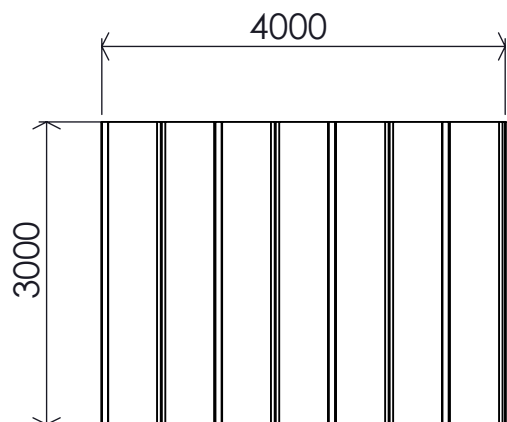

**MACAGI SRL**  
BENESSERE BAMBINO

PERGOLATO AUTOPORTANTE\_2D

362

Scala 1:75

ARTICOLO

CODICE ARTICOLO

≠	-
∅	-
↔	-
Tolleranze Generali	

Riferim. TAV

Quant. Pezzi	1	PERGOLATO AUTOPORTANTE	LEGNO DI PINO NORDICO TRATTATO CON SALI DI RAME VERNICIATO ACRILICO	362	1
Figura		Denominazione	Finitura	Codice	Rev.

Revisione	16/10/2013	PRIMA EMISSIONE	Nicola	Verific. e Approvato
	Data	Motivo	Redatto	