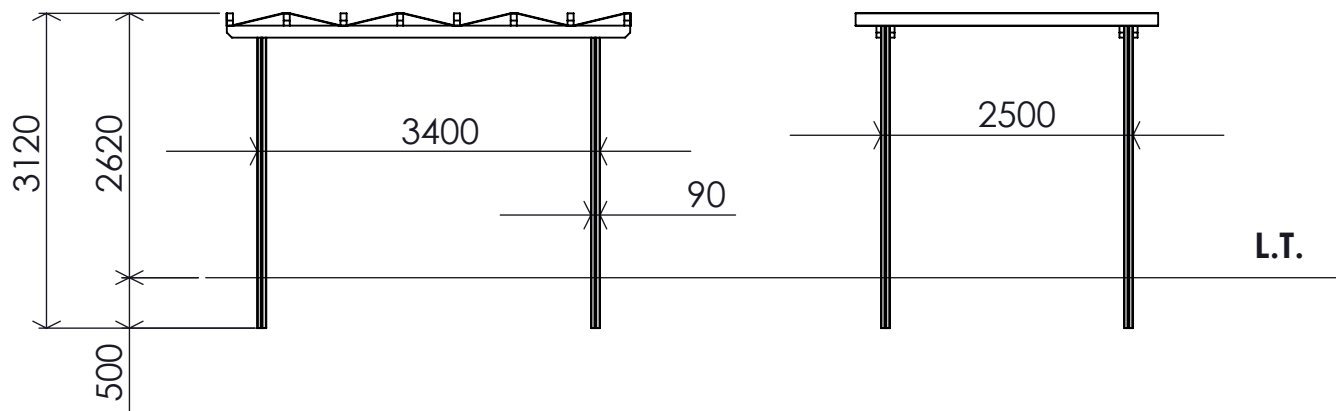

**MACAGI SRL**  
BENESSERE BAMBINO

PERGOLATO AUTOPORTANTE\_2D

362

Scala 1:75

ARTICOLO

CODICE ARTICOLO

≠	-
∅	-
↔	-
Tolleranze Generali	

Riferim. TAV

Quant. Pezzi	1	PERGOLATO AUTOPORTANTE	LEGNO DI PINO NORDICO TRATTATO CON SALI DI RAME VERNICIATO ACRILICO	362	1
Figura		Denominazione	Finitura	Codice	Rev.

Revisione	16/10/2013	PRIMA EMISSIONE	Nicola	Verific. e Approvato
	Data	Motivo	Redatto	