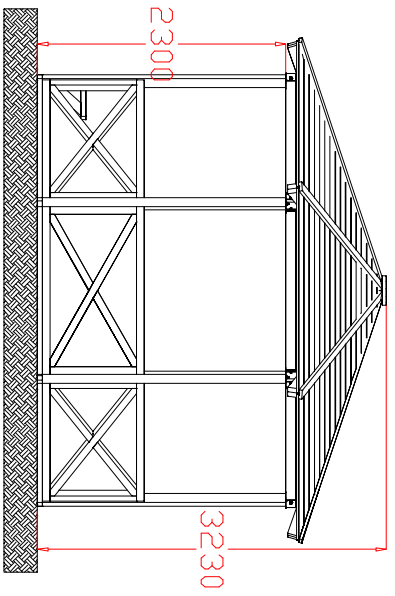

MACAGI SRL
BENESSERE BAMBINO

GAZEBO IRIS CON BALAUSTRE
ARTICOLO

356BS
CODICE ARTICOLO

SCALA 1 : 70

Quant. Pezzi	Figura	GAZEBO IRIS: CON 3 BALAUSTRE	Denominazione	Finitura	Codice	Rev.
	:				356BS	1

≠	± 1 mm
∅	± 1 mm
↔	± 2 mm
Tolleranze Generali	