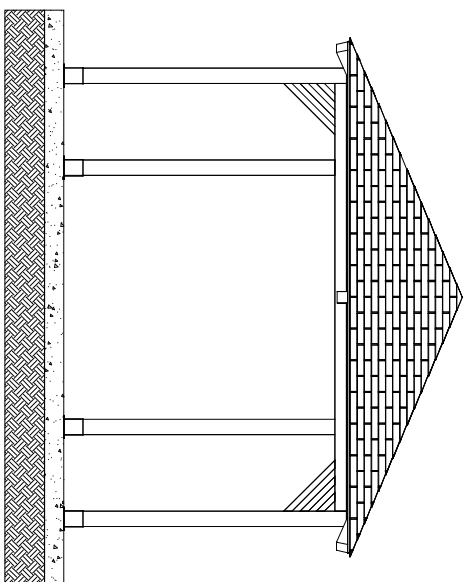

MACUAGI SRI
benessere bambino

GAZEBO CICLAMINO PALO 12X12

354-12

SCALA 1 : 60

ARTICOLO

CODICE ARTICOLO

1	1	GAZEBO CICLAMINO: Pianta e prospetti	Verniciato Acrilico	354-12	Rev.
Quant. Pezzi	Figura	Denominazione	Finitura	Codice	