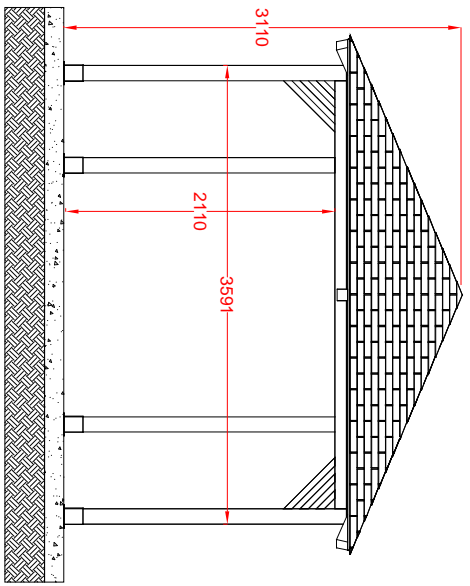

MACUAGI SRI
benessere bambino

GAZEBO CICLAMINO PALO 12X12

354-12

SCALA 1 : 60

ARTICOLO

CODICE ARTICOLO

1	1	GAZEBO CICLAMINO: Pianta e prospetti	Verniciato Acrilico	354-12	Rev.
Quant. Pezzi	Figura	Denominazione	Finitura	Codice	