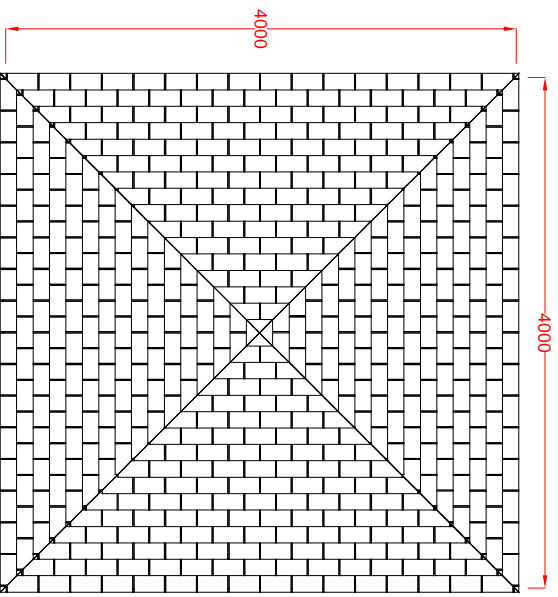

MACUAGI SRI
benessere bambino

GAZEBO CICLAMINO PALO 12X12

354-12

SCALA 1 : 60

ARTICOLO

CODICE ARTICOLO

1	1	GAZEBO CICLAMINO: Pianta e prospetti	Verniciato Acrilico	354-12	Rev.
Quant. Pezzi	Figura	Denominazione	Finitura	Codice	