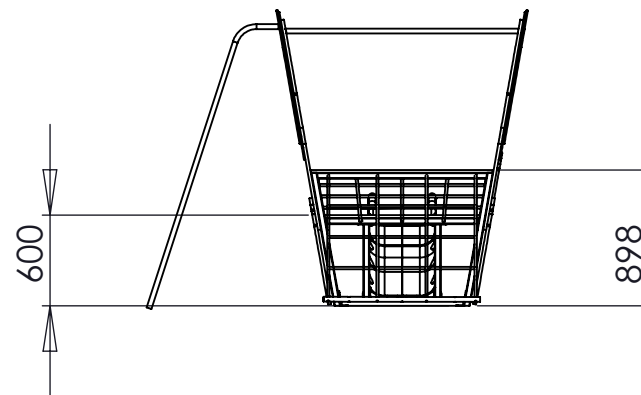

**MACAGI SRL**  
BENESSERE BAMBINO

PESCHERECCIO MARE BELLO

305

Scala 1:50

ARTICOLO

CODICE ARTICOLO

≠	-
∅	-
↔	-
Tolleranze Generali	

Riferim. TAV

1	1				1
Quant. Pezzi	Figura	Denominazione	Finitura	Codice	Rev.

1	06/06/2013		Nicola	
Revisione	Data	Motivo	Redatto	Verific. e Approvato