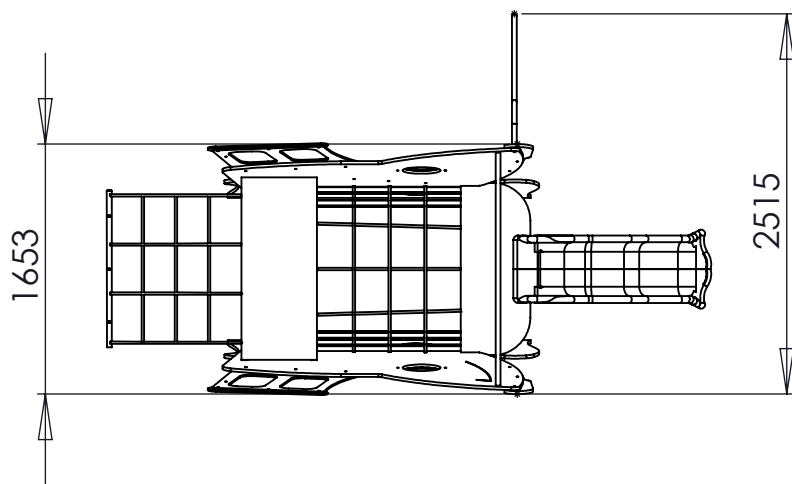

**MACAGI SRL**  
BENESSERE BAMBINO

PESCHERECCIO MARE BELLO

305

Scala 1:50

ARTICOLO

CODICE ARTICOLO

≠	-
∅	-
↔	-
Tolleranze Generali	

Riferim. TAV

1	1				1
Quant. Pezzi	Figura	Denominazione	Finitura	Codice	Rev.

1	06/06/2013		Nicola	
Revisione	Data	Motivo	Redatto	Verific. e Approvato