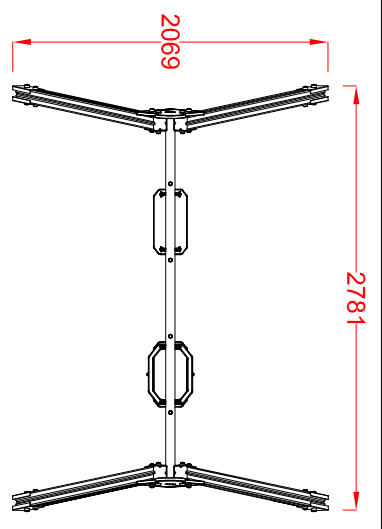

MACAGI SRI
benessere bambino

ALTALENA ACCIAIO LEGNO
ARTICOLO

200TG
CODICE ARTICOLO

SCALA 1 : 50

1	ALTALENA ACCIAIO LEGNO: Pianta e prospetti	Verniciato Acrilico	200TG	Rev.	
Quant. Pezzi	Figura	Denominazione	Finitura	Codice	Rev.

≠	± 1 mm
∅	± 1 mm
↔	± 2 mm
Tolleranze Generali	

Riferim. TAV

4	27/02/2020	Aggiunta decorazioni laterali	Cristian M.	Verific. e Approvato
Revisione	Data	Motivo	Redatto	