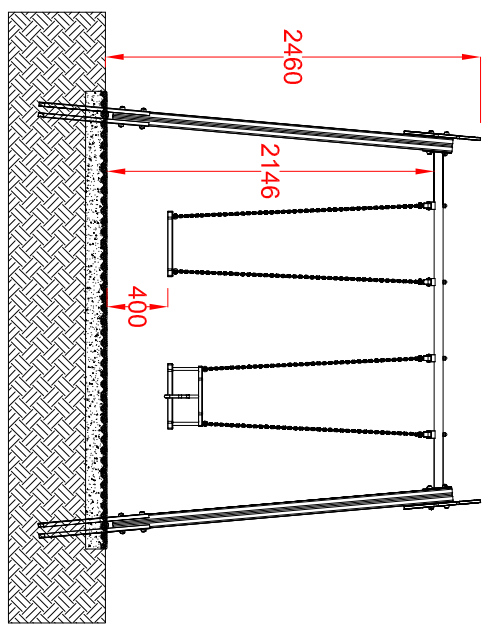

MACAGI SRI
benessere bambino

ALTALENA ACCIAIO LEGNO
ARTICOLO

200TG
CODICE ARTICOLO

SCALA 1 : 50

1	ALTALENA ACCIAIO LEGNO: Pianta e prospetti	Verniciato Acrilico	200TG	Rev.	
Quant. Pezzi	Figura	Denominazione	Finitura	Codice	Rev.

≠	± 1 mm
∅	± 1 mm
↔	± 2 mm
Tolleranze Generali	

Riferim. TAV

4	27/02/2020	Aggiunta decorazioni laterali	Cristian M.	Verific. e Approvato
Revisione	Data	Motivo	Redatto	