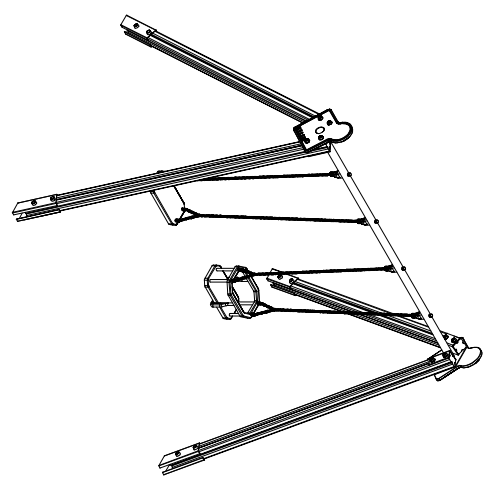

MACAGI SRI
benessere bambino

ALTALENA ACCIAIO LEGNO
ARTICOLO

200TG
CODICE ARTICOLO

SCALA 1 : 50

1	ALTALENA ACCIAIO LEGNO: Pianta e prospetti	Verniciato Acrilico	200TG	Rev.	
Quant. Pezzi	Figura	Denominazione	Finitura	Codice	Rev.

≠	± 1 mm
∅	± 1 mm
↔	± 2 mm
Tolleranze Generali	

Riferim. TAV

4	27/02/2020	Aggiunta decorazioni laterali	Cristian M.	Verific. e Approvato
Revisione	Data	Motivo	Redatto	