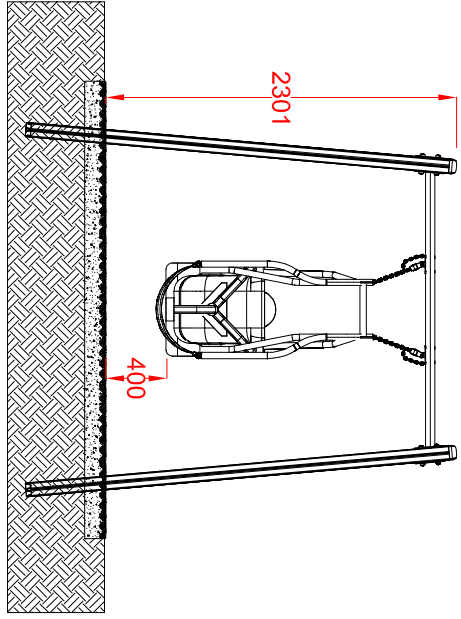

MACAGI srl
benessere bambino

ALTALENA FATHER AND SON SPECIAL
ARTICOLO

200PFH
CODICE ARTICOLO

SCALA 1 : 50

1	ALTALENA FATHER AND SON SPECIAL: Pianta e prospetti	Verniciato Acrilico	200PFH	Rev.
Quant. Pezzi	Figura	Denominazione	Finitura	Codice

0	07/12/2018	Prima Emissione	Cristian M.
Revisione	Data	Motivo	Redatto

≠	± 1 mm
∅	± 1 mm
↔	± 2 mm
Tolleranze Generali	

Riferim. TAV

Verific. e Approvato