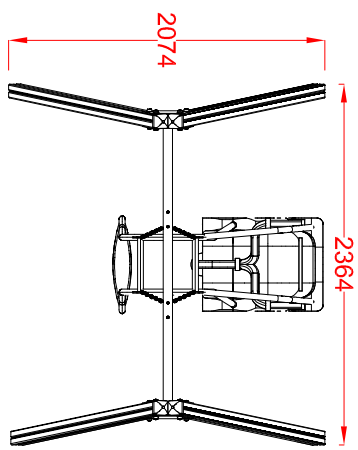

MACAGI srl
benessere bambino

ALTALENA FATHER AND SON SPECIAL
ARTICOLO

200PFH
CODICE ARTICOLO

SCALA 1 : 50

1	ALTALENA FATHER AND SON SPECIAL: Pianta e prospetti	Verniciato Acrilico	200PFH	Rev.
Quant. Pezzi	Figura	Denominazione	Finitura	Codice