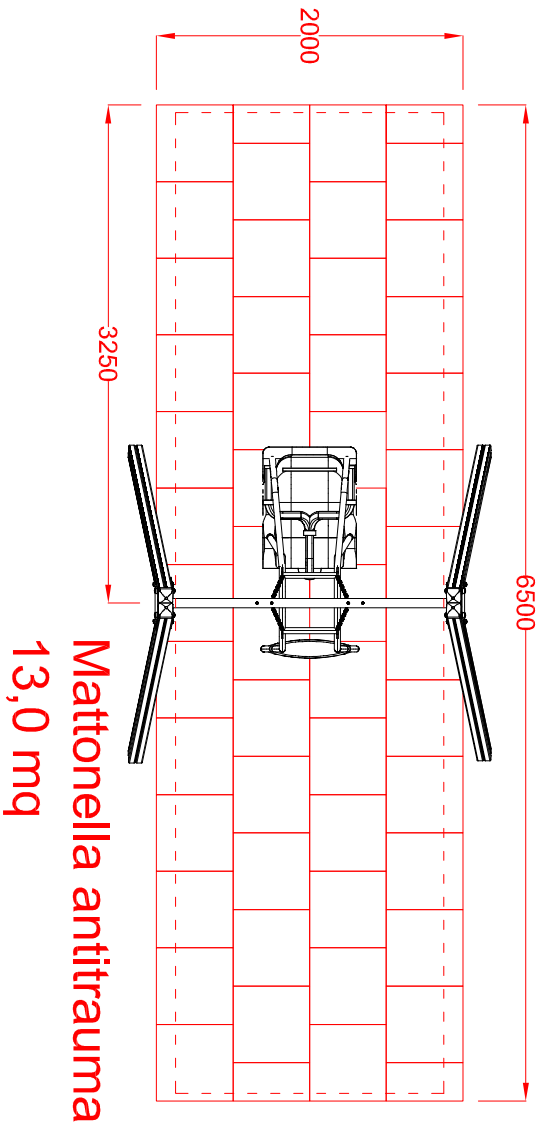

MACAGI srl
benessere bambino

ALTALENA FATHER AND SON SPECIAL
ARTICOLO

200PFH
CODICE ARTICOLO

SCALA 1 : 50

1	Quant. Pezzi	Figura	ALTALENA FATHER AND SON SPECIAL: Area di impatto	Denominazione	Verniciato Acrilico	Finitura	200PFH	Codice	Rev.
---	--------------	--------	--	---------------	---------------------	----------	--------	--------	------

≠	± 1 mm
∅	± 1 mm
↔	± 2 mm
Tolleranze Generali	

Riferim. TAV

0	Revisione	07/12/2018	Data
---	-----------	------------	------

Prima Emissione	Motivo
-----------------	--------

Cristian M.	Redatto
-------------	---------