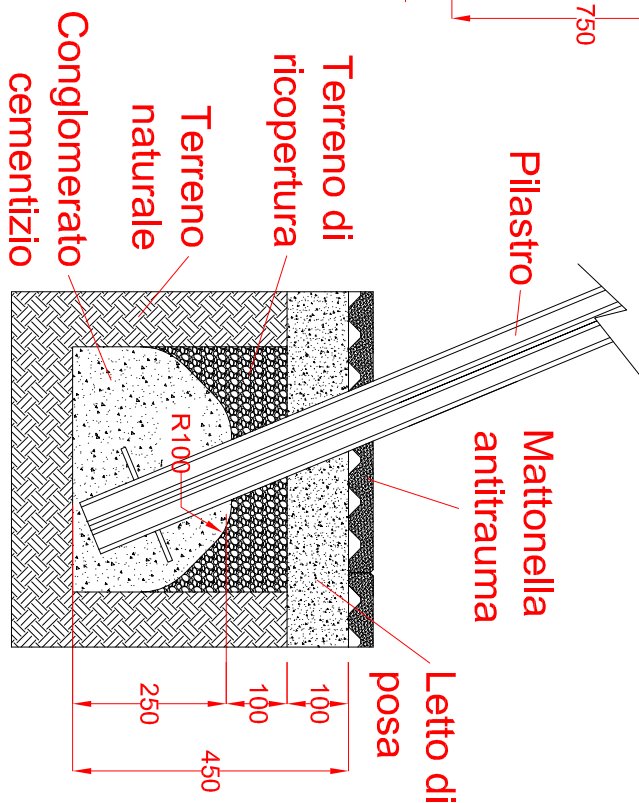

MACAGI srl
benessere bambino

ALTALENA FATHER AND SON SPECIAL
ARTICOLO

200PFH
CODICE ARTICOLO

SCALA 1 : 50

1	Quant. Pezzi	Figura	ALTALENA FATHER AND SON SPECIAL: Area di impatto	Denominazione	Verniciato Acrilico	Finitura	200PFH	Codice	Rev.
---	--------------	--------	--	---------------	---------------------	----------	--------	--------	------

≠	± 1 mm
∅	± 1 mm
↔	± 2 mm
Tolleranze Generali	

Riferim. TAV

0	Revisione	07/12/2018	Data
---	-----------	------------	------

Prima Emissione	Motivo
-----------------	--------

Cristian M.	Redatto
-------------	---------