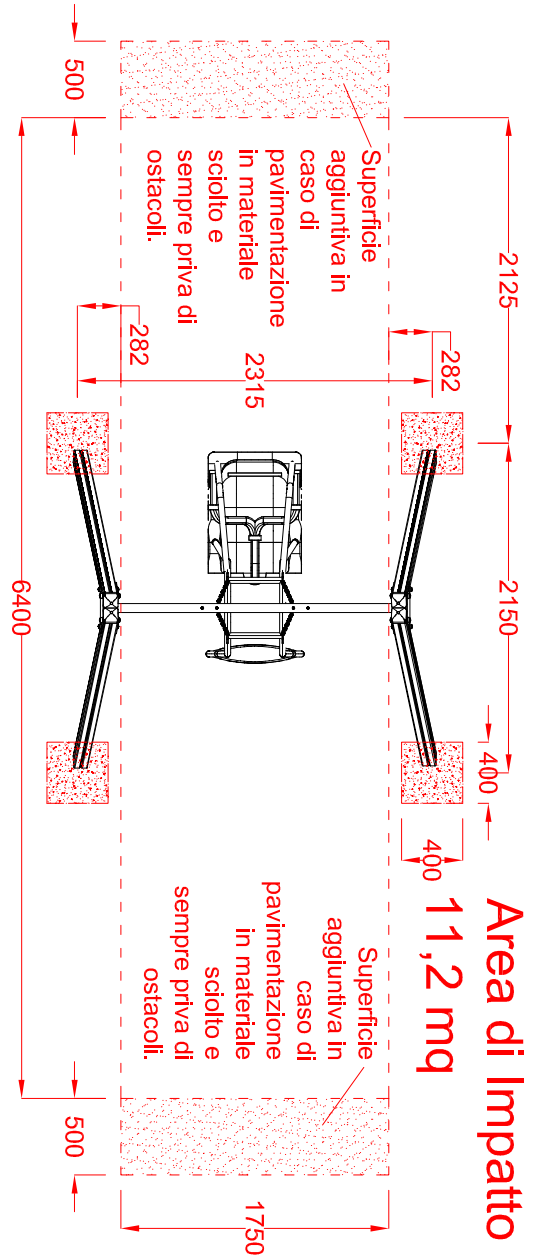

MACAGI srl
benessere bambino

ALTALENA FATHER AND SON SPECIAL
ARTICOLO

200PFH
CODICE ARTICOLO

SCALA 1 : 50

1	Quant. Pezzi	Figura	ALTALENA FATHER AND SON SPECIAL: Area di impatto	Denominazione	Verniciato Acrilico	Finitura	200PFH	Codice	Rev.
---	--------------	--------	--	---------------	---------------------	----------	--------	--------	------

≠	± 1 mm
∅	± 1 mm
↔	± 2 mm
Tolleranze Generali	

Riferim. TAV

0	Revisione	07/12/2018	Data
---	-----------	------------	------

Prima Emissione	Motivo
-----------------	--------

Cristian M.	Redatto
-------------	---------