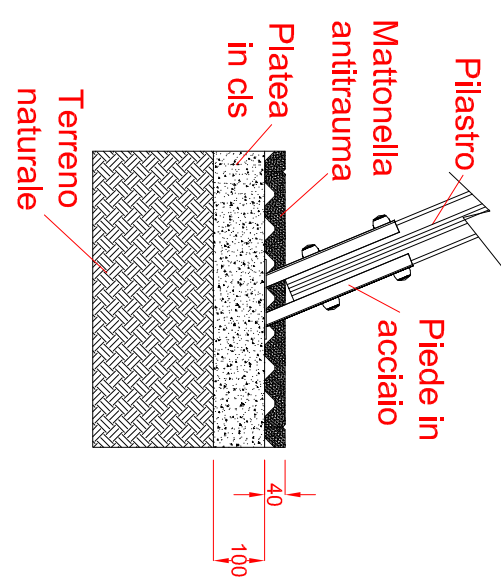

MattoneLLa antitrauma
13,0 mq

1	Quant. Pezzi	Figura	FATHER AND SON: Area di impatto	Denominazione	Verniciato Acrilico	200PF	Rev.
---	--------------	--------	---------------------------------	---------------	---------------------	-------	------

≠	± 1 mm	Tolleranze Generali	Riferim. TAV
∅	± 1 mm		
↔	± 2 mm		

2	Revisione	11/03/2020	Data	Aggiunta decorazioni laterali	Motivo	Cristian M.	Redatto	Verific. e Approvato
---	-----------	------------	------	-------------------------------	--------	-------------	---------	----------------------