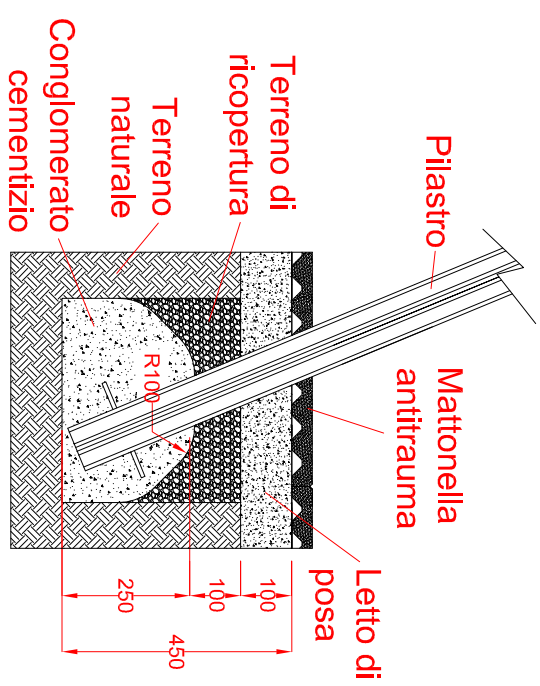

MattoneLLa antitrauma
13,0 mq

1	Quant. Pezzi	Figura	FATHER AND SON: Area di impatto	Denominazione	Verniciato Acrilico	200PF	Rev.
---	--------------	--------	---------------------------------	---------------	---------------------	-------	------

≠	± 1 mm	Tolleranze Generali	Riferim. TAV
∅	± 1 mm		
↔	± 2 mm		

2	Revisione	11/03/2020	Data	Aggiunta decorazioni laterali	Motivo	Cristian M.	Redatto	Verific. e Approvato
---	-----------	------------	------	-------------------------------	--------	-------------	---------	----------------------