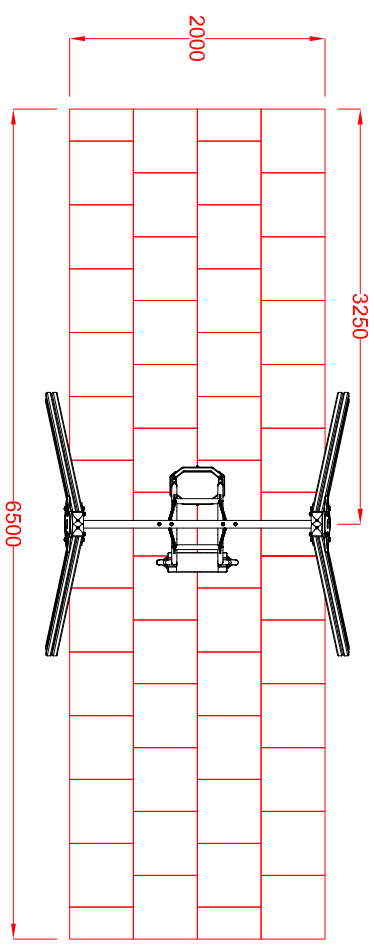

MattoneLLa antitrauma
13,0 mq

1	Quant. Pezzi	Figura	FATHER AND SON: Area di impatto	Denominazione	Verniciato Acrilico	200PF	Rev.
---	--------------	--------	---------------------------------	---------------	---------------------	-------	------

≠	± 1 mm	Tolleranze Generali	Riferim. TAV
∅	± 1 mm		
↔	± 2 mm		

2	Revisione	11/03/2020	Data	Aggiunta decorazioni laterali	Motivo	Cristian M.	Redatto	Verific. e Approvato
---	-----------	------------	------	-------------------------------	--------	-------------	---------	----------------------