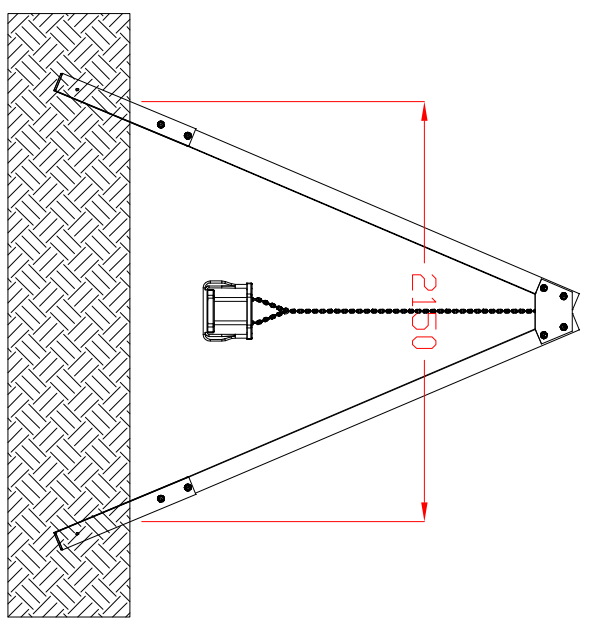

MACAGI SRL
BENESSERE BAMBINO

ALTALENA BABY SEGGIOLINO A GABBIA
ARTICOLO

200NG
CODICE ARTICOLO

SCALA 1 : 40

1	1	Altalena baby con seggiolino singolo o gabbia	Verniciata acrilico	0
Quant. Pezzi	Figura	Denominazione	Finitura	Rev.

0	27/11/2014	Prima Emissione	Cristian Molini
Revisione	Data	Motivo	Redatto

≠	± 1 mm
∅	± 1 mm
↔	± 2 mm
Tolleranze Generali	

Riferim. TAV

Verific. e Approvato