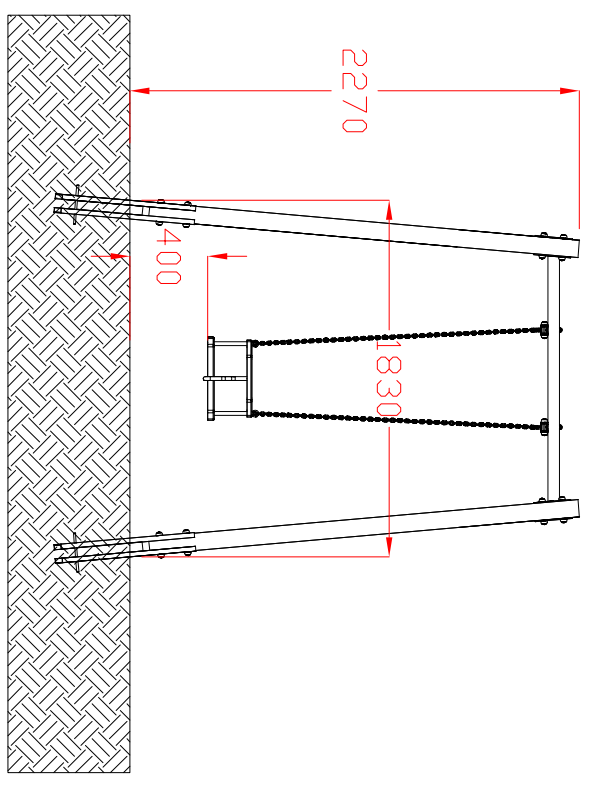

MACAGI SRL
BENESSERE BAMBINO

ALTALENA BABY SEGGIOLINO A GABBIA
ARTICOLO

200NG
CODICE ARTICOLO

SCALA 1 : 40

1	1	Altalena baby con seggiolino singolo o gabbia	Verniciata acrilico	0
Quant. Pezzi	Figura	Denominazione	Finitura	Rev.

0	27/11/2014	Prima Emissione	Cristian Molini
Revisione	Data	Motivo	Redatto

≠	± 1 mm
∅	± 1 mm
↔	± 2 mm
Tolleranze Generali	

Riferim. TAV

Verific. e Approvato