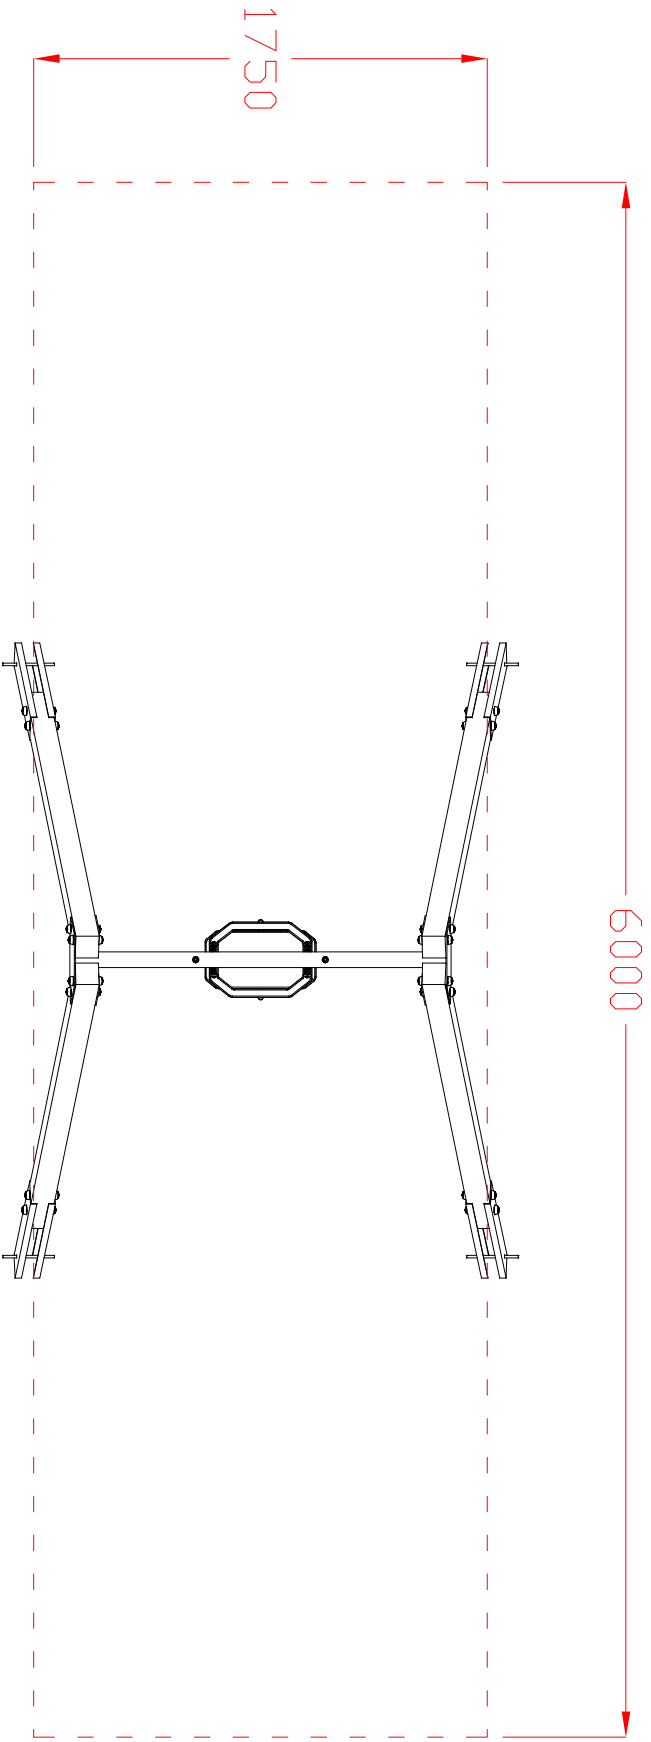

MACAGNI SRL
BENESSERE BAMBINO

ALTALENA BABY SEGGIOLINO A GABBIA
ARTICOLO

200NG
CODICE ARTICOLO

SCALA 1 : 30

1	1	Altalena baby con seggiolino singolo o gabbia: Area Impatto	Verniciata acrilico		0
Quant. Pezzi	Figura	Denominazione	Finitura	Codice	Rev.

0	27/11/2014	Prima Emissione		
Revisione	Data	Motivo	Redatto	Verific. e Approvato

≠	± 1 mm	Tolleranze Generali	Riferim. TAV
∅	± 1 mm		
↔	± 2 mm		