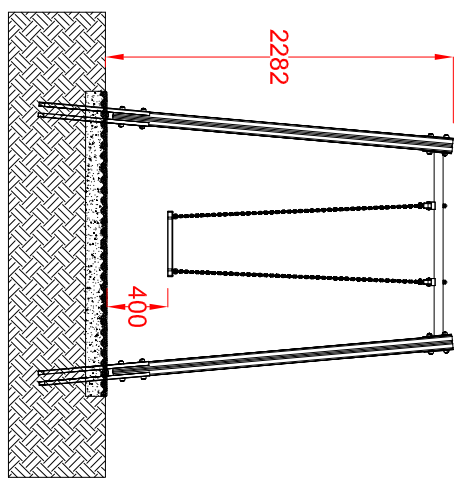

MACAGI SRI
benessere bambino

ALTALENA BASIC
ARTICOLO

200N
CODICE ARTICOLO

SCALA 1 : 50

1	ALTALENA BASIC: Pianta e prospetti	Verniciato Acrilico	200N	Rev.
Quant. Pezzi	Figura	Denominazione	Finitura	Codice

≠	± 1 mm
∅	± 1 mm
↔	± 2 mm
Tolleranze Generali	