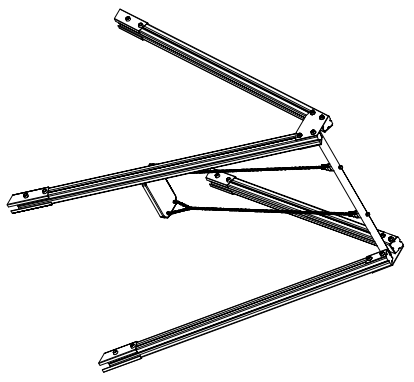

MACAGI SRI
benessere bambino

ALTALENA BASIC
ARTICOLO

200N
CODICE ARTICOLO

SCALA 1 : 50

1	ALTALENA BASIC: Pianta e prospetti	Verniciato Acrilico	200N	Rev.
Quant. Pezzi	Figura	Denominazione	Finitura	Codice

≠	± 1 mm
∅	± 1 mm
↔	± 2 mm
Tolleranze Generali	