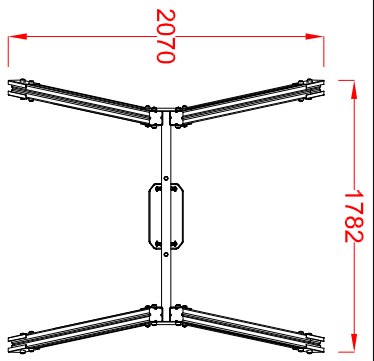

MACAGI SRI
benessere bambino

ALTALENA BASIC
ARTICOLO

200N
CODICE ARTICOLO

SCALA 1 : 50

1	ALTALENA BASIC: Pianta e prospetti	Verniciato Acrilico	200N	Rev.
Quant. Pezzi	Figura	Denominazione	Finitura	Codice

≠	± 1 mm
∅	± 1 mm
↔	± 2 mm
Tolleranze Generali	