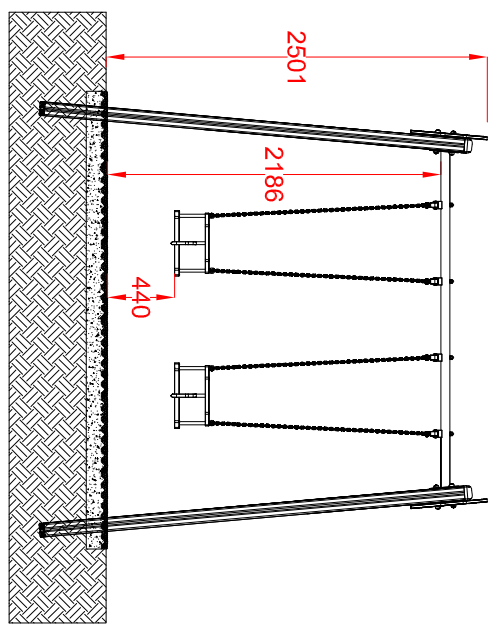

**MACAGI SRI**  
*benessere bambino*

ALTALENA IRON  
ARTICOLO

200GI  
CODICE ARTICOLO

SCALA 1 : 50

1	ALTALENA IRON Pianta e prospetti	Verniciato Acrilico	200GI	Rev.	
Quant. Pezzi	Figura	Denominazione	Finitura	Codice	Rev.

4	03/03/2020	Aggiunta decorazioni laterali	Cristian M.	Redatto	Verific. e Approvato
Revisione	Data	Motivo			

≠	± 1 mm
∅	± 1 mm
↔	± 2 mm
Tolleranze Generali	

Riferim. TAV