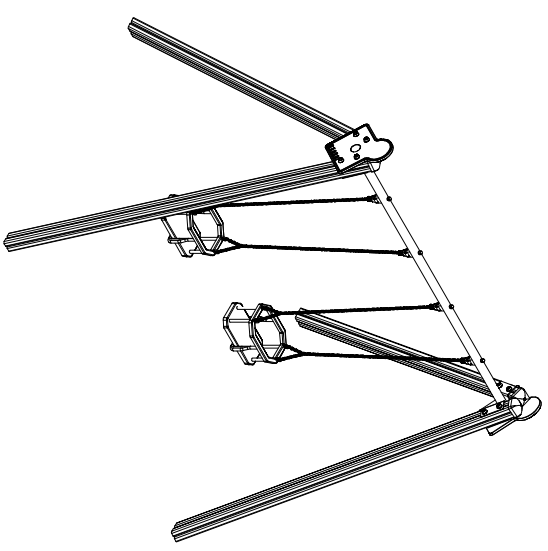

**MACAGI SRI**  
*benessere bambino*

ALTALENA IRON  
ARTICOLO

200GI  
CODICE ARTICOLO

SCALA 1 : 50

1	ALTALENA IRON Pianta e prospetti	Verniciato Acrilico	200GI	Rev.	
Quant. Pezzi	Figura	Denominazione	Finitura	Codice	Rev.

4	03/03/2020	Aggiunta decorazioni laterali	Cristian M.	Redatto	Verific. e Approvato
Revisione	Data	Motivo			

≠	± 1 mm
∅	± 1 mm
↔	± 2 mm
Tolleranze Generali	

Riferim. TAV