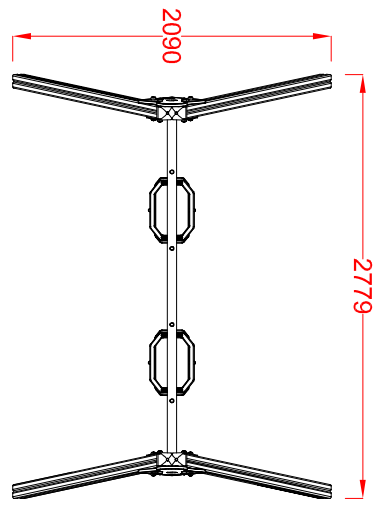

**MACAGI SRI**  
*benessere bambino*

ALTALENA IRON  
ARTICOLO

200GI  
CODICE ARTICOLO

SCALA 1 : 50

1	ALTALENA IRON Pianta e prospetti	Verniciato Acrilico	200GI	Rev.	
Quant. Pezzi	Figura	Denominazione	Finitura	Codice	Rev.

4	03/03/2020	Aggiunta decorazioni laterali	Cristian M.	Redatto	Verific. e Approvato
Revisione	Data	Motivo			

≠	± 1 mm
∅	± 1 mm
↔	± 2 mm
Tolleranze Generali	

Riferim. TAV