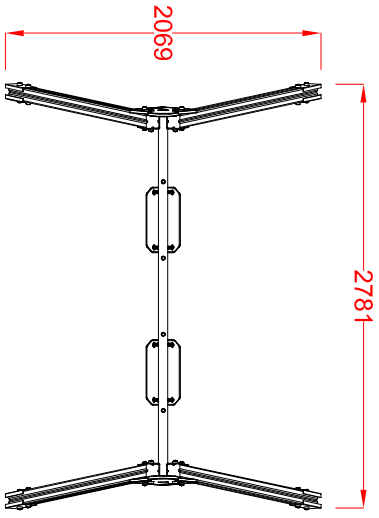

MACAGI srl
benessere bambino

ALTALENA ACCIAIO LEGNO
ARTICOLO

200
CODICE ARTICOLO

SCALA 1 : 50

1	ALTALENA ACCIAIO LEGNO: Pianta e prospetti	Verniciato Acrilico	200	Rev.
Quant. Pezzi	Figura	Denominazione	Finitura	Codice

≠	± 1 mm
∅	± 1 mm
↔	± 2 mm
Tolleranze Generali	

Riferim. TAV

4	27/02/2020	Aggiunta decorazioni laterali	Cristian M.	Verific. e Approvato
Revisione	Data	Motivo	Redatto	