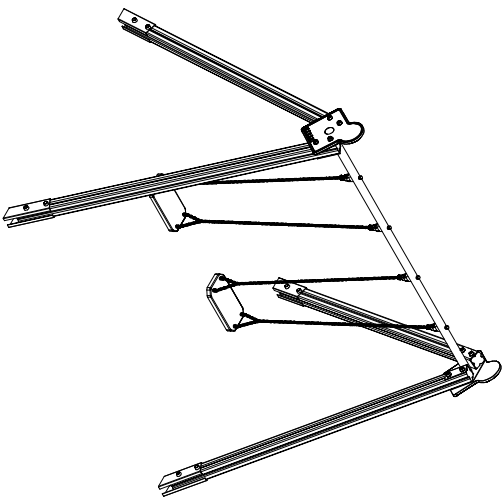

MACAGI srl
benessere bambino

ALTALENA ACCIAIO LEGNO
ARTICOLO

200
CODICE ARTICOLO

SCALA 1 : 50

1	ALTALENA ACCIAIO LEGNO: Pianta e prospetti	Verniciato Acrilico	200	Rev.
Quant. Pezzi	Figura	Denominazione	Finitura	Codice

≠	± 1 mm
∅	± 1 mm
↔	± 2 mm
Tolleranze Generali	

Riferim. TAV

4	27/02/2020	Aggiunta decorazioni laterali	Cristian M.	Verific. e Approvato
Revisione	Data	Motivo	Redatto	