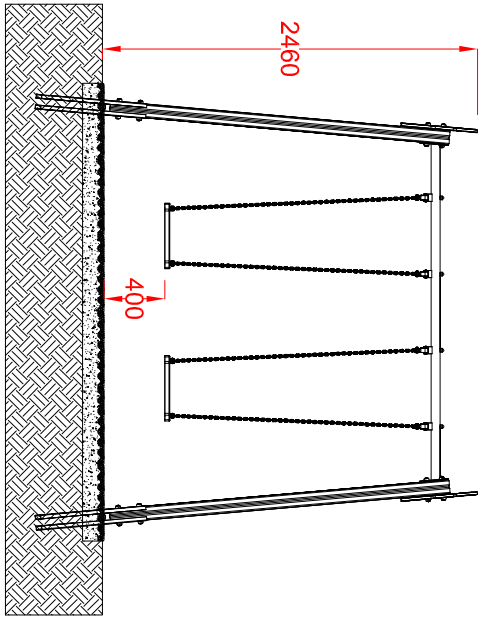

MACAGI srl
benessere bambino

ALTALENA ACCIAIO LEGNO
ARTICOLO

200
CODICE ARTICOLO

SCALA 1 : 50

1	ALTALENA ACCIAIO LEGNO: Pianta e prospetti	Verniciato Acrilico	200	Rev.
Quant. Pezzi	Figura	Denominazione	Finitura	Codice

≠	± 1 mm
∅	± 1 mm
↔	± 2 mm
Tolleranze Generali	

Riferim. TAV

4	27/02/2020	Aggiunta decorazioni laterali	Cristian M.	Verific. e Approvato
Revisione	Data	Motivo	Redatto	