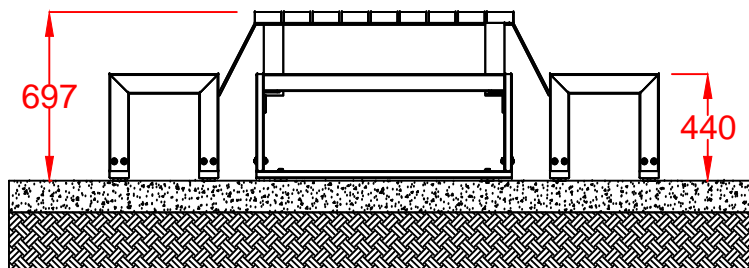

MACAGI srl
benessere bambino

PICNIC LOFOTEN

195PN

SCALA 1 : 30

ARTICOLO

CODICE ARTICOLO

NormeISO

Directories

File 195PN_2D_2018

≠	± 1 mm
∅	± 1 mm
↔	± 2 mm
Tolleranze Generali	

Riferim. TAV

1	1	PICNIC LOFOTEN: Pianta e prospetti	Verniciato Acrilico	195PN	
Quant. Pezzi	Figura	Denominazione	Finitura	Codice	Rev.

0	18/11/2019	Prima Emissione	Cristian M.
Revisione	Data	Motivo	Redatto
Verific. e Approvato			