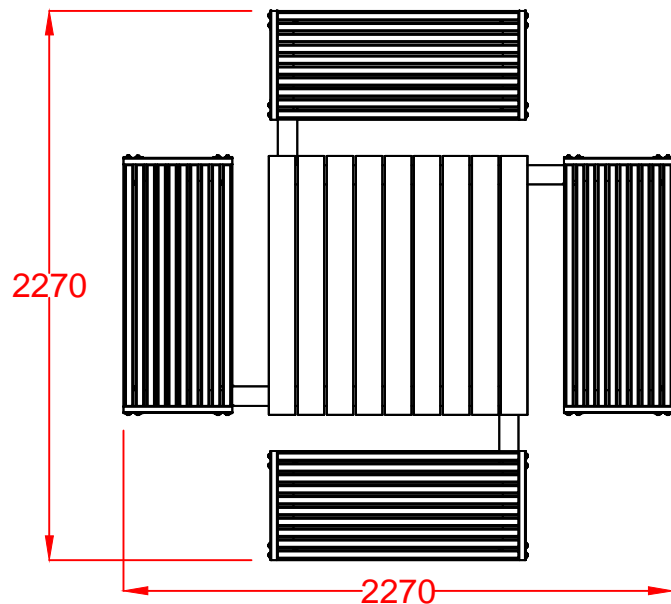

MACAGI srl
benessere bambino

PICNIC LOFOTEN

195PN

SCALA 1 : 30

ARTICOLO

CODICE ARTICOLO

NormeISO

Directories

File 195PN_2D_2018

≠	± 1 mm
∅	± 1 mm
↔	± 2 mm
Tolleranze Generali	

Riferim. TAV

1	1	PICNIC LOFOTEN: Pianta e prospetti	Verniciato Acrilico	195PN	
Quant. Pezzi	Figura	Denominazione	Finitura	Codice	Rev.

0	18/11/2019	Prima Emissione	Cristian M.
Revisione	Data	Motivo	Redatto
Verific. e Approvato			