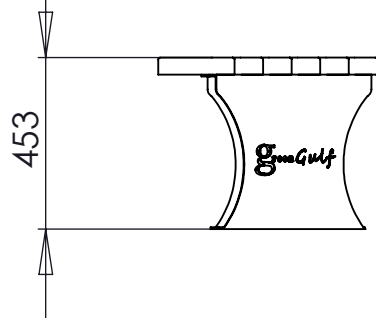

**MACAGI SRL**

BENESSERE BAMBINO

**ARC BENCH MINI**

ARTICOLO

**191ARCBM**

CODICE ARTICOLO

Scala 1:20

≠	+ 1 mm
∅	+ 1 mm
↔	+ 2 mm
Tolleranze Generali	

Riferim. TAV

1	1				1
Quant. Pezzi	Figura	Denominazione	Finitura	Codice	Rev.

1	27/09/2013		Nicola	
Revisione	Data	Motivo	Redatto	Verific. e Approvato