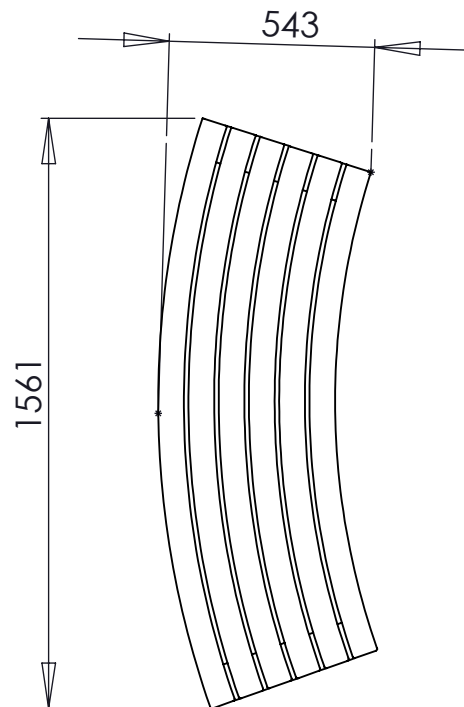

**MACAGI SRL**

BENESSERE BAMBINO

**ARC BENCH MINI**

ARTICOLO

**191ARCBM**

CODICE ARTICOLO

Scala 1:20

≠	+ 1 mm
∅	+ 1 mm
↔	+ 2 mm
Tolleranze Generali	

Riferim. TAV

1	1				1
Quant. Pezzi	Figura	Denominazione	Finitura	Codice	Rev.

1	27/09/2013		Nicola	
Revisione	Data	Motivo	Redatto	Verific. e Approvato