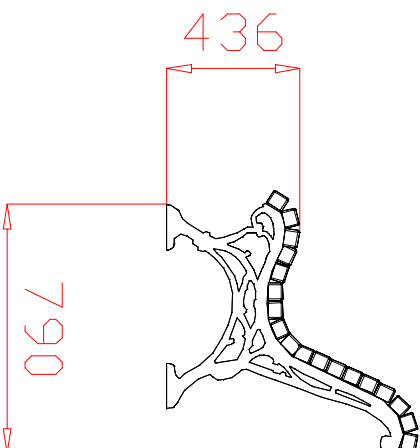

MACCAGI SRL  
BENESSERE BAMBINO

PANCHINA AXY  
ARTICOLO

181EK  
CODICE ARTICOLO

Scala 1 : 25

1	1	PANCHINA AXY - LISTONI LEGNO ESOTICO		181EK	0	<table border="1"> <tr> <td>↔</td> <td></td> </tr> <tr> <td>↕</td> <td></td> </tr> <tr> <td colspan="2">Tolleranze Generali</td> </tr> <tr> <td colspan="2">± 5 mm</td> </tr> </table>	↔		↕		Tolleranze Generali		± 5 mm		RIFTAV
↔															
↕															
Tolleranze Generali															
± 5 mm															
Quant. Pezzi	Figura	Denominazione	Finitura	Codice	Rev.										
1	06 / 10 / 2009	PRIMA EMISSIONE													
Revisione	Data	Motivo	Redatto		Verific. e Approvato										