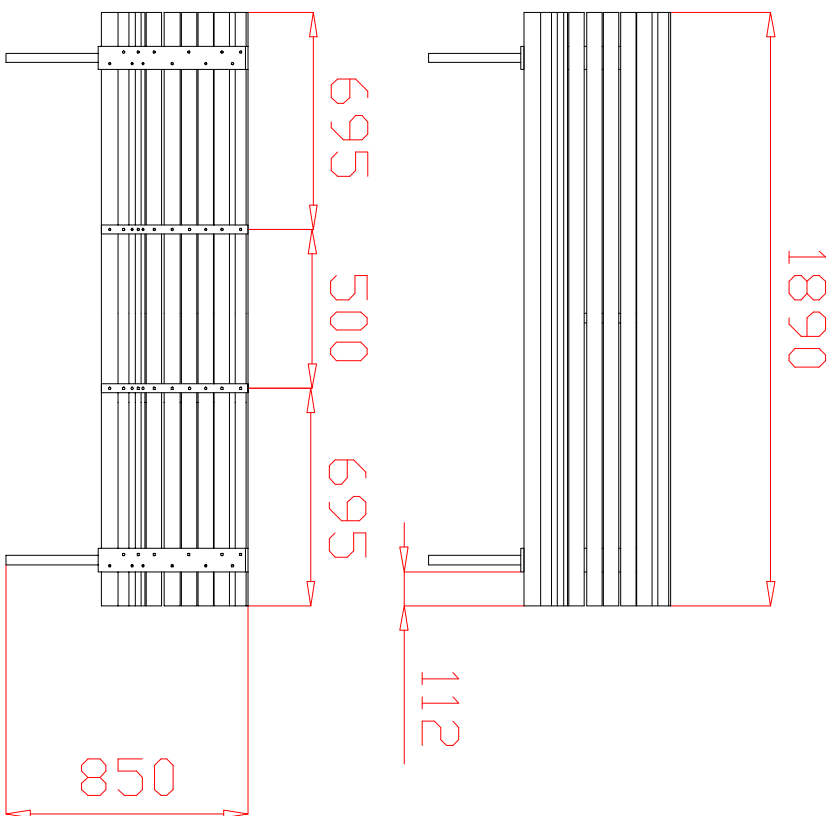

MACCAGI SRL  
BENESSERE BAMBINO

PANCHINA AXY  
ARTICOLO

181EK  
CODICE ARTICOLO

Scala 1 : 25

1	1	PANCHINA AXY - LISTONI LEGNO ESOTICO		181EK	0	<table border="1"> <tr> <td>↔</td> <td></td> </tr> <tr> <td>↕</td> <td></td> </tr> <tr> <td colspan="2">Tolleranze Generali</td> </tr> <tr> <td colspan="2">± 5 mm</td> </tr> </table>	↔		↕		Tolleranze Generali		± 5 mm		RIFTAV
↔															
↕															
Tolleranze Generali															
± 5 mm															
Quant. Pezzi	Figura	Denominazione	Finitura	Codice	Rev.										
1	06 / 10 / 2009	PRIMA EMISSIONE													
Revisione	Data	Motivo	Redatto		Verific. e Approvato										