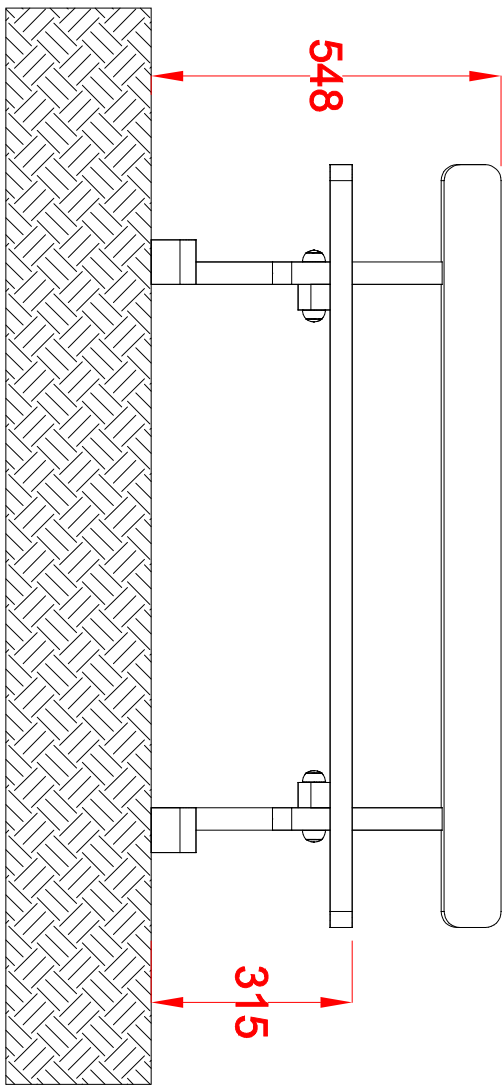

MACCAGI SRL
BENESSERE BAMBINO

PANCHINA BABY
ARTICOLO

171K
CODICE ARTICOLO

SCALA 1 : 12

1	1	PANCHINA BABY: prospetti	Verniciato Acrilico	171K	2
Quant. Pezzi	Figura	Denominazione	Finitura	Codice	Rev.

≠	± 1 mm
∅	± 1 mm
↔	± 2 mm
Tolleranze Generali	

Riferim. TAV

3	04/04/2019	Variazione spalliera	
Revisione	Data	Motivo	Verific. e Approvato

File

Directories

NormeISO