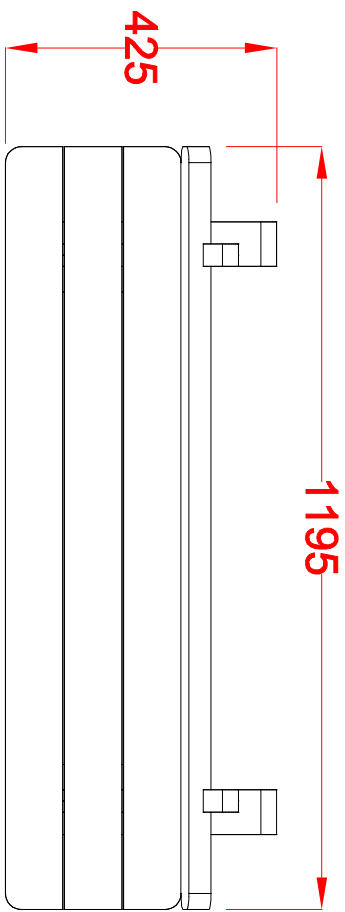

MACCAGI SRL
BENESSERE BAMBINO

PANCHINA BABY
ARTICOLO

171K
CODICE ARTICOLO

SCALA 1 : 12

1	1	PANCHINA BABY: prospetti	Verniciato Acrilico	171K	2
Quant. Pezzi	Figura	Denominazione	Finitura	Codice	Rev.

≠	± 1 mm
∅	± 1 mm
↔	± 2 mm
Tolleranze Generali	

Riferim. TAV

3	04/04/2019	Variazione spalliera	
Revisione	Data	Motivo	Verific. e Approvato

File

Directories

NormeISO