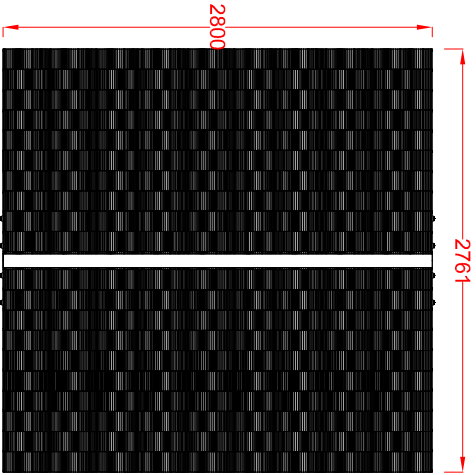

MACAGI srl
benessere bambino

MONOBLOCCO DOLOMITI DISABILE
ARTICOLO

148AHMTSK
CODICE ARTICOLO

SCALA 1 : 50

| | | | | | |
|--------------|--------|---|---------------------|-----------|------|
| 1 | 1 | MONOBLOCCO DOLOMITI DISABILE : Pianta e prospetti | Verniciato Acrilico | 148AHMTSK | Rev. |
| Quant. Pezzi | Figura | Denominazione | Finitura | Codice | |