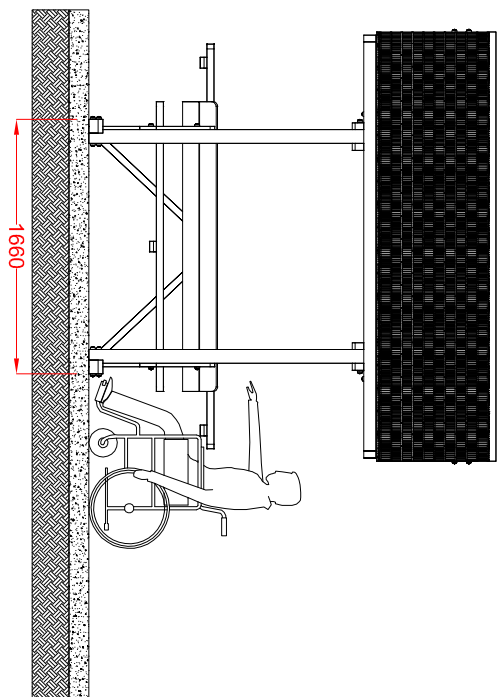

MACAGI srl
benessere bambino

MONOBLOCCO DOLOMITI DISABILE
ARTICOLO

148AHMTSK
CODICE ARTICOLO

SCALA 1 : 50

| | | | | | |
|--------------|--------|---|---------------------|-----------|------|
| 1 | 1 | MONOBLOCCO DOLOMITI DISABILE : Pianta e prospetti | Verniciato Acrilico | 148AHMTSK | Rev. |
| Quant. Pezzi | Figura | Denominazione | Finitura | Codice | |