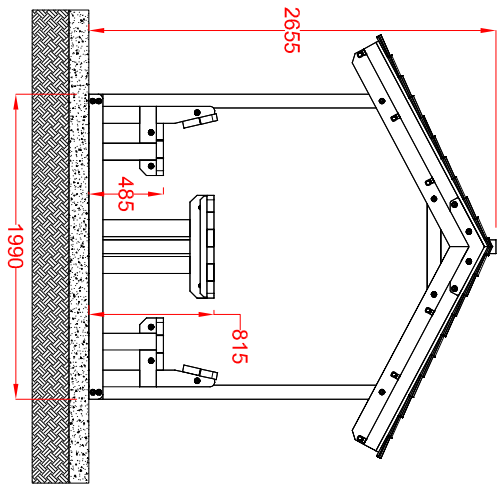

MACAGI srl
benessere bambino

MONOBLOCCO DOLOMITI DISABILE
ARTICOLO

148AHMTSK
CODICE ARTICOLO

SCALA 1 : 50

| | | | | | |
|--------------|--------|---|---------------------|-----------|------|
| 1 | 1 | MONOBLOCCO DOLOMITI DISABILE : Pianta e prospetti | Verniciato Acrilico | 148AHMTSK | Rev. |
| Quant. Pezzi | Figura | Denominazione | Finitura | Codice | |