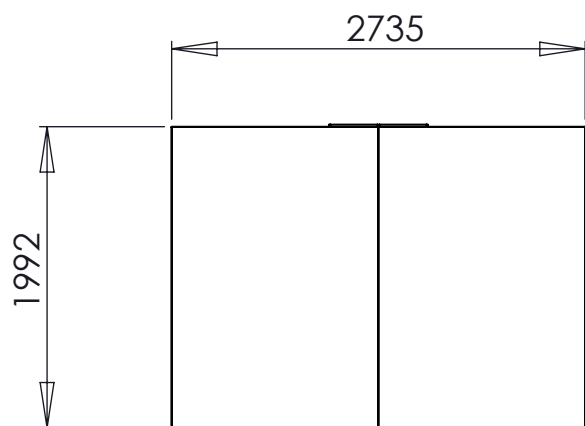

**MACAGI SRL**  
BENESSERE BAMBINO

MONOBLOCCO TERMOLI COPERTO\_2D

ARTICOLO

148MTK

CODICE ARTICOLO

Scala 1:50

≠	+ 1 mm - 1 mm
∅	+ 1 mm - 1 mm
↔	+ 2 mm - 2 mm

Riferim. TAV

1	1				1
Quant. Pezzi	Figura	Denominazione	Finitura	Codice	Rev.

1	20/03/2013		Nicola	
Revisione	Data	Motivo	Redatto	Verific. e Approvato