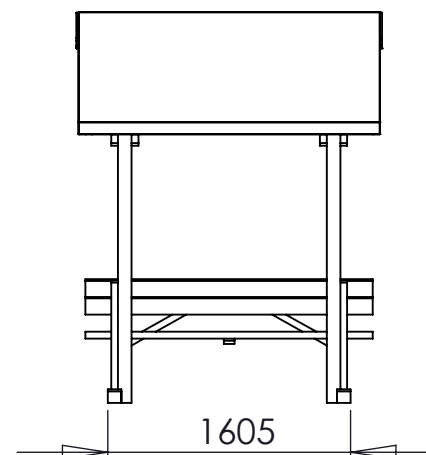

**MACAGI SRL**  
BENESSERE BAMBINO

MONOBLOCCO TERMOLI COPERTO\_2D

ARTICOLO

148MTK

CODICE ARTICOLO

Scala 1:50

≠	+ 1 mm - 1 mm
∅	+ 1 mm - 1 mm
↔	+ 2 mm - 2 mm

Riferim. TAV

1	1				1
Quant. Pezzi	Figura	Denominazione	Finitura	Codice	Rev.

1	20/03/2013		Nicola	
Revisione	Data	Motivo	Redatto	Verific. e Approvato