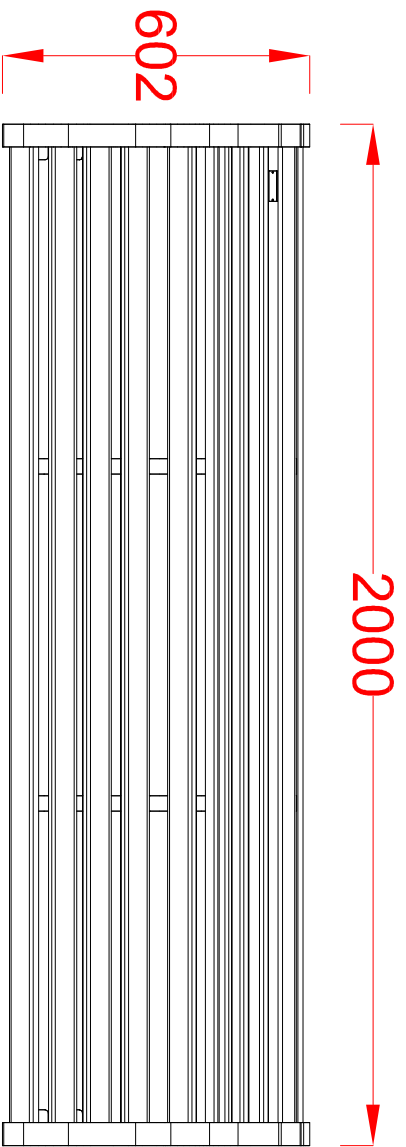

**MACAGI srl**  
*benessere bambino*

PANCHINA CLASSICA  
ARTICOLO

133PAK  
CODICE ARTICOLO

SCALA 1 : 15

Quant. Pezzi	1	Figura	1	PANCHINA CLASSICA: Pianta e prospetti	Denominazione	Finitura	Codice	133PAK	Rev.
--------------	---	--------	---	---------------------------------------	---------------	----------	--------	--------	------

≠	± 1 mm
∅	± 1 mm
↔	± 2 mm
Tolleranze Generali	

Riferim. TAV

Revisione	2	09/01/2020	Data	Revisione Disegno	Motivo	Cristian M.	Redatto	Verific. e Approvato
-----------	---	------------	------	-------------------	--------	-------------	---------	----------------------