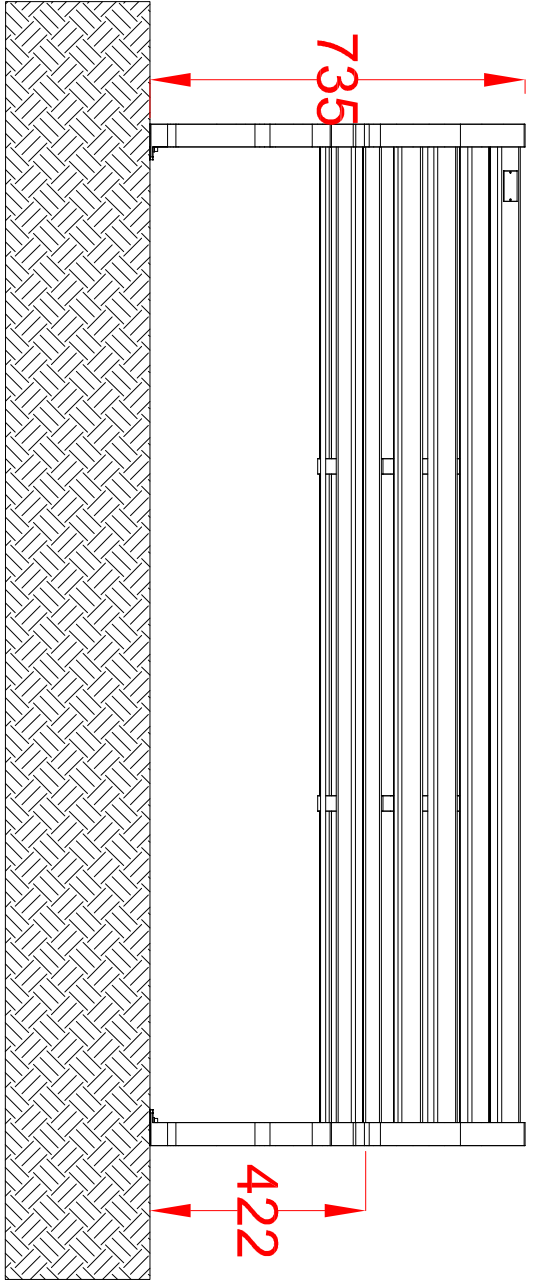

**MACAGI srl**  
*benessere bambino*

PANCHINA CLASSICA  
ARTICOLO

133PAK  
CODICE ARTICOLO

SCALA 1 : 15

Quant. Pezzi	1	Figura	1	PANCHINA CLASSICA: Pianta e prospetti	Denominazione	Finitura	Codice	133PAK	Rev.
--------------	---	--------	---	---------------------------------------	---------------	----------	--------	--------	------

≠	± 1 mm
∅	± 1 mm
↔	± 2 mm
Tolleranze Generali	

Riferim. TAV

Revisione	2	09/01/2020	Data	Revisione Disegno	Motivo	Cristian M.	Redatto	Verific. e Approvato
-----------	---	------------	------	-------------------	--------	-------------	---------	----------------------