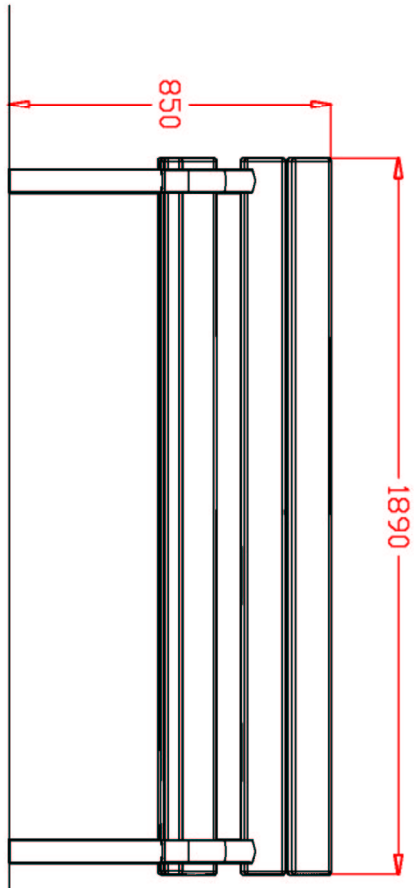

MACAGI SRL
BENESSERE BAMBINO

PANCHINA CLAUDIA
ARTICOLO

125
CODICE ARTICOLO

SCALA 1 : 20

Quant. Pezzi	1	Figura	1	PANCHINA CLAUDIA: SUPPORTI IN GHISA, TAVOLE SEDUTA IN PINO	Denominazione	Finitura	125	Codice	1	Rev.
--------------	---	--------	---	--	---------------	----------	-----	--------	---	------

≠	± 1 mm
∅	± 1 mm
↔	± 2 mm

Tolleranze Generali

Riferim. TAV